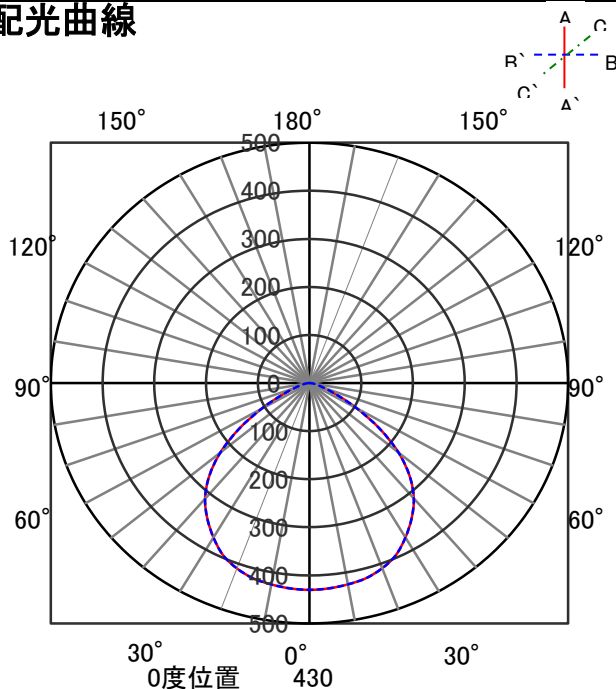

ECOHiLUX照明器具 配光データシート

意匠図

器具品名	LEDダウンライト LAシリーズ	保守率	
器具品番	DL21N7-12W10W-D	良	-
部品品名	-	中	-
部品品番	-	否	-
器具光束	2100lm	器具効率	
光源	-	上方向	0%
光源光束	一体型器具のため、器具光束表示	下方向	100%
		全方向	100%

照明率表

配光曲線

直射水平面照度