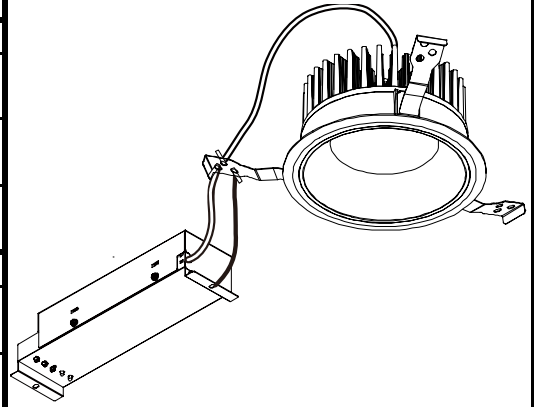

ECOHiLUX照明器具 配光データシート

意匠図

器具品名	LEDダウンライト LAシリーズ	保守率	
器具品番	DL21N7-12W10W-D	良	-
部品品名	-	中	-
部品品番	-	否	-
器具光束	2100lm	器具効率	
光源	-	上方向	0%
光源光束	一体型器具のため、器具光束表示	下方向	100%
		全方向	100%

照明率表

配光曲線

直射水平面照度