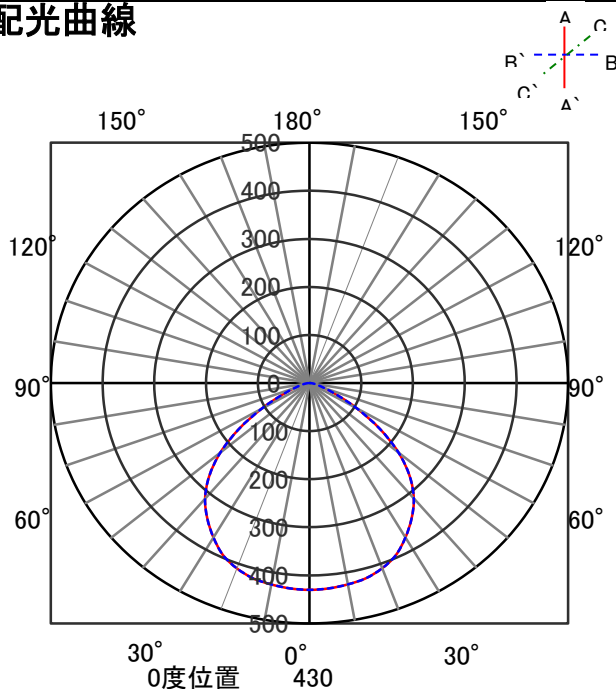

ECOHiLUX照明器具 配光データシート

意匠図

器具品名	LEDダウンライト LAシリーズ	保守率	
器具品番	DL32N8-12W10W-D	良	-
部品品名	-	中	-
部品品番	-	否	-
器具光束	2992lm	器具効率	
光源	-	上方向	0%
光源光束	一体型器具のため、器具光束表示	下方向	100%
		全方向	100%

照明率表

配光曲線

直射水平面照度