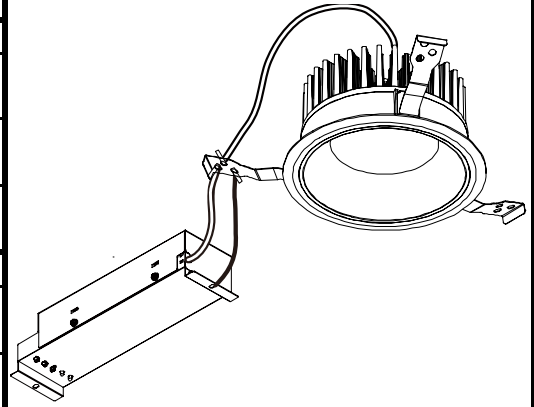

ECOHiLUX照明器具 配光データシート

意匠図

器具品名	LEDダウンライト LAシリーズ	保守率	
器具品番	DL32N8-12W10W-D	良	-
部品品名	-	中	-
部品品番	-	否	-
器具光束	2992lm	器具効率	
光源	-	上方向	0%
光源光束	一体型器具のため、器具光束表示	下方向	100%
		全方向	100%

照明率表

配光曲線

直射水平面照度