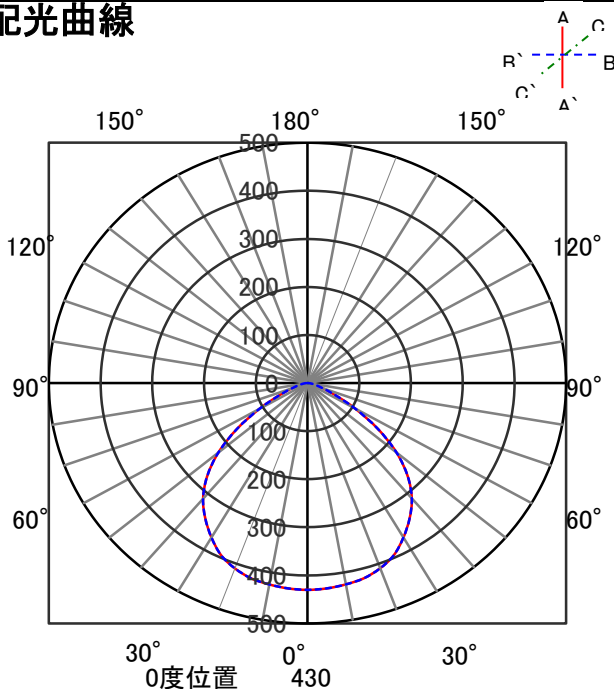

ECOHiLUX照明器具 配光データシート

意匠図

器具品名	LEDダウンライト LAシリーズ	保守率	
器具品番	DL32WW8-12W10W-D	良	-
部品品名	-	中	-
部品品番	-	否	-
器具光束	2826lm	器具効率	
光源	-	上方向	0%
光源光束	一体型器具のため、器具光束表示	下方向	100%
		全方向	100%

照明率表

配光曲線

直射水平面照度