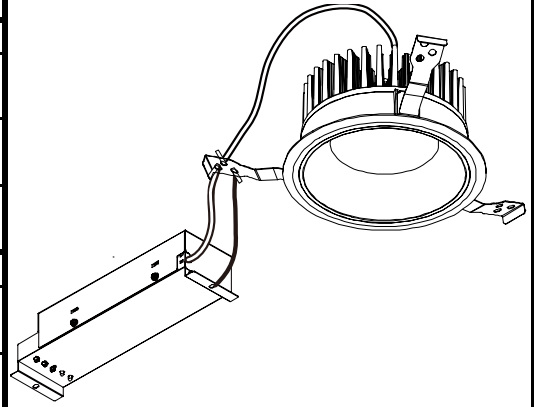

ECOHiLUX照明器具 配光データシート

意匠図

器具品名	LEDダウンライト LAシリーズ	保守率	
器具品番	DL32WW8-12W10W-D	良	-
部品品名	-	中	-
部品品番	-	否	-
器具光束	2826lm	器具効率	
光源	-	上方向	0%
光源光束	一体型器具のため、器具光束表示	下方向	100%
		全方向	100%

照明率表

配光曲線

直射水平面照度