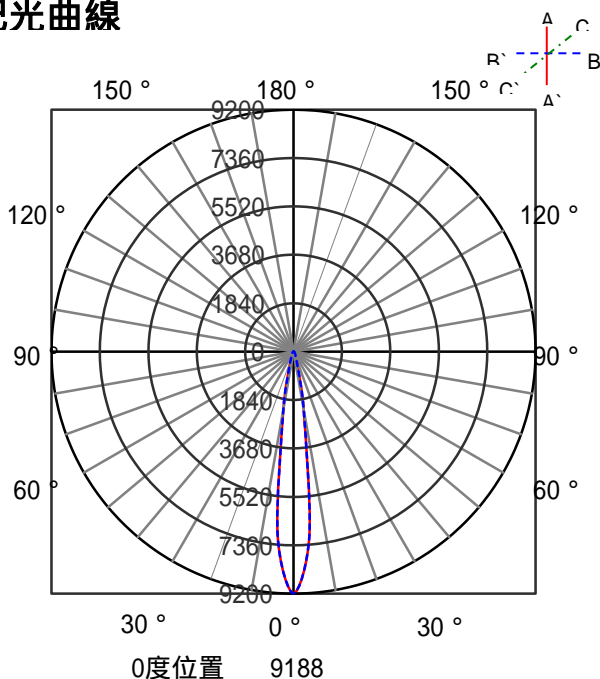

ECOHiLUX照明器具 配光データシート

意匠図

器具品名	S-triaCOBスポットライト 12灯	保守率	
器具品番	SP12N-15SCB	良	0.69
部品品名	-	中	0.67
部品品番	-	否	0.63
器具光束	1660lm	器具効率	
光源	-	上方向	0%
光源光束	一体型器具のため、器具光束表示	下方向	100%
		全方向	100%

照明率表

作業面照明率(×0.01)

反射率	天井								壁								床							
	80				70				50				30				0							
天井	70	50	30	10	70	50	30	10	70	50	30	10	70	50	30	10	70	50	30	10	70	50	30	10
0.4	66	62	54	52	47	46	43	65	61	54	52	47	46	43	53	51	47	46	43	46	46	43	41	
0.6	86	79	74	70	66	64	60	84	78	73	69	66	64	60	71	69	65	64	60	64	63	60	58	
0.8	97	88	85	80	77	74	70	95	87	84	79	77	74	70	82	78	76	73	70	74	73	70	68	
1	104	93	93	86	85	81	77	101	92	91	85	84	80	77	89	84	83	80	76	81	79	76	74	
1.25	110	98	100	92	93	87	83	107	97	98	91	91	86	83	95	89	89	86	82	87	85	82	80	
1.5	115	101	105	95	98	91	87	111	100	103	94	96	90	87	99	93	94	89	86	91	88	86	84	
2	120	105	112	100	105	96	93	117	103	109	99	103	96	93	105	97	100	94	92	97	93	91	89	
2.5	124	107	117	103	111	100	97	120	106	114	102	109	99	97	109	100	104	98	96	101	97	95	92	
3	127	109	120	106	115	103	100	123	108	117	105	112	102	99	111	103	108	100	98	103	99	97	95	
4	130	111	125	108	121	106	104	126	110	122	107	118	105	103	115	105	112	104	102	107	102	101	98	
5	133	112	128	110	125	109	107	128	111	125	109	121	108	106	118	107	115	106	105	109	104	103	100	
7	135	114	132	113	130	111	110	131	113	128	111	126	110	109	120	109	119	108	108	112	107	106	103	
10	137	115	135	114	133	113	113	132	114	131	113	129	112	112	123	111	121	110	110	115	108	108	105	

配光曲線

直射水平面照度