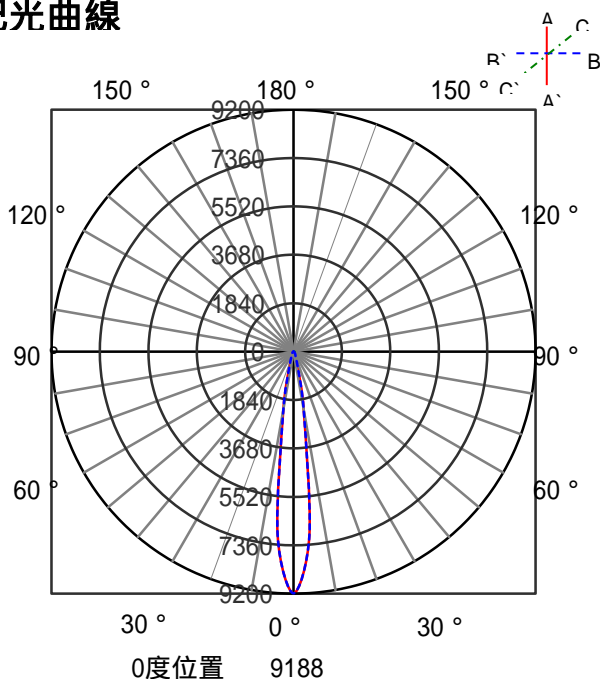

## 意匠図

器具品名	S-triaCOBスポットライト 12灯	保守率	
器具品番	SP12W-15SCB	良	0.69
部品品名	-	中	0.67
部品品番	-	否	0.63
器具光束	1660lm	器具効率	
光源	-	上方向	0%
光源光束	一体型器具のため、器具光束表示	下方向	100%
		全方向	100%

## 照明率表

作業面照明率(×0.01)

反射率	天井	80								70								50								30								0							
		壁	70		50		30		10		壁	70		50		30		10		壁	50		30		10		壁	30		10		壁	0								
0.4	66	62	54	52	47	46	43	65	61	54	52	47	46	43	53	51	47	46	43	46	46	43	41																		
0.6	86	79	74	70	66	64	60	84	78	73	69	66	64	60	71	69	65	64	60	64	63	60	58																		
0.8	97	88	85	80	77	74	70	95	87	84	79	77	74	70	82	78	76	73	70	74	73	70	68																		
1	104	93	93	86	85	81	77	101	92	91	85	84	80	77	89	84	83	80	76	81	79	76	74																		
1.25	110	98	100	92	93	87	83	107	97	98	91	91	86	83	95	89	89	86	82	87	85	82	80																		
1.5	115	101	105	95	98	91	87	111	100	103	94	96	90	87	99	93	94	89	86	91	88	86	84																		
2	120	105	112	100	105	96	93	117	103	109	99	103	96	93	105	97	100	94	92	97	93	91	89																		
2.5	124	107	117	103	111	100	97	120	106	114	102	109	99	97	109	100	104	98	96	101	97	95	92																		
3	127	109	120	106	115	103	100	123	108	117	105	112	102	99	111	103	108	100	98	103	99	97	95																		
4	130	111	125	108	121	106	104	126	110	122	107	118	105	103	115	105	112	104	102	107	102	101	98																		
5	133	112	128	110	125	109	107	128	111	125	109	121	108	106	118	107	115	106	105	109	104	103	100																		
7	135	114	132	113	130	111	110	131	113	128	111	126	110	109	120	109	119	108	108	112	107	106	103																		
10	137	115	135	114	133	113	113	132	114	131	113	129	112	112	123	111	121	110	110	115	108	108	105																		

## 配光曲線

## 直射水平面照度