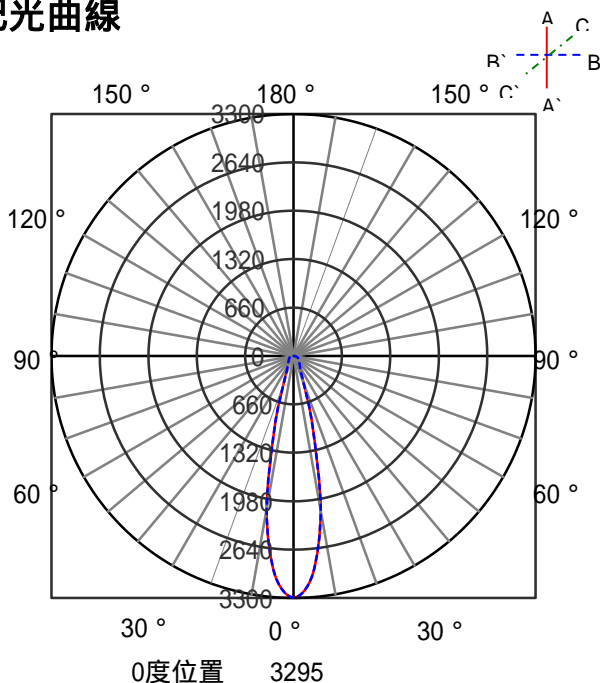

ECOHiLUX照明器具 配光データシート

意匠図

器具品名	S-triaCOBスポットライト 12灯	保守率	
器具品番	SP12W-25SCW	良	0.69
部品品名	-	中	0.67
部品品番	-	否	0.63
器具光束	2020lm	器具効率	
光源	-	上方向	0%
光源光束	一体型器具のため、器具光束表示	下方向	100%
		全方向	100%

照明率表

作業面照明率(×0.01)

反射率	天井								壁								床							
	80				70				50				30				0							
天井	70	50	30	10	70	50	30	10	70	50	30	10	50	30	10	30	10	30	10	0	30	10	0	
0.4	58	55	46	45	40	39	35	57	54	46	44	39	39	35	45	44	39	38	35	39	38	35	33	
0.6	76	70	64	61	56	54	50	75	69	63	60	56	54	50	61	59	55	54	50	54	53	50	48	
0.8	87	79	75	70	67	64	59	85	78	74	69	66	64	59	71	68	65	63	59	64	62	59	57	
1	94	85	82	76	74	70	66	92	83	81	76	73	70	66	78	74	72	69	65	70	69	65	63	
1.25	101	90	90	82	82	77	72	98	88	88	82	81	76	72	85	80	79	75	72	77	75	71	69	
1.5	106	93	95	86	87	81	77	103	92	93	86	86	81	77	89	84	83	80	76	81	79	75	73	
2	112	97	103	92	96	87	83	109	96	100	91	94	87	83	96	89	90	85	82	87	84	81	79	
2.5	116	100	108	96	102	92	88	112	99	105	95	99	91	88	100	93	95	89	87	92	88	86	83	
3	119	102	112	98	106	95	92	115	101	109	97	104	94	91	103	95	99	92	90	95	91	89	86	
4	123	105	117	102	112	99	96	119	103	114	101	110	98	96	108	98	104	96	94	99	95	93	91	
5	126	106	121	104	117	102	99	121	105	117	103	113	101	99	110	101	108	99	97	102	97	96	93	
7	128	108	125	106	122	105	103	124	107	121	105	118	104	102	114	103	112	102	101	106	100	99	96	
10	131	109	128	108	126	107	106	126	108	124	107	122	106	105	116	105	115	104	103	108	102	102	99	

配光曲線

直射水平面照度