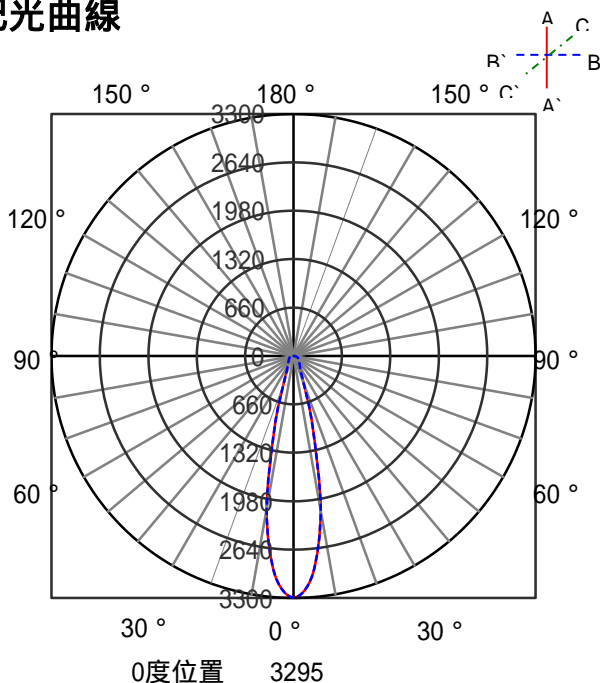

ECOHiLUX照明器具 配光データシート

意匠図

器具品名	S-triaCOBスポットライト 12灯	保守率	
器具品番	SP12W-25SCB	良	0.69
部品品名	-	中	0.67
部品品番	-	否	0.63
器具光束	1540lm	器具効率	
光源	-	上方向	0%
光源光束	一体型器具のため、器具光束表示	下方向	100%
		全方向	100%

照明率表

作業面照明率(×0.01)

反射率	天井 80								70				50				30		0					
	壁	70		50		30		10		70		50		30		10		50		30		10		0
0.4	58	55	46	45	40	39	35	57	54	46	44	39	39	35	45	44	39	38	35	39	38	35	33	
0.6	76	70	64	61	56	54	50	75	69	63	60	56	54	50	61	59	55	54	50	54	53	50	48	
0.8	87	79	75	70	67	64	59	85	78	74	69	66	64	59	71	68	65	63	59	64	62	59	57	
1	94	85	82	76	74	70	66	92	83	81	76	73	70	66	78	74	72	69	65	70	69	65	63	
1.25	101	90	90	82	82	77	72	98	88	88	82	81	76	72	85	80	79	75	72	77	75	71	69	
1.5	106	93	95	86	87	81	77	103	92	93	86	86	81	77	89	84	83	80	76	81	79	75	73	
2	112	97	103	92	96	87	83	109	96	100	91	94	87	83	96	89	90	85	82	87	84	81	79	
2.5	116	100	108	96	102	92	88	112	99	105	95	99	91	88	100	93	95	89	87	92	88	86	83	
3	119	102	112	98	106	95	92	115	101	109	97	104	94	91	103	95	99	92	90	95	91	89	86	
4	123	105	117	102	112	99	96	119	103	114	101	110	98	96	108	98	104	96	94	99	95	93	91	
5	126	106	121	104	117	102	99	121	105	117	103	113	101	99	110	101	108	99	97	102	97	96	93	
7	128	108	125	106	122	105	103	124	107	121	105	118	104	102	114	103	112	102	101	106	100	99	96	
10	131	109	128	108	126	107	106	126	108	124	107	122	106	105	116	105	115	104	103	108	102	102	99	

配光曲線

直射水平面照度