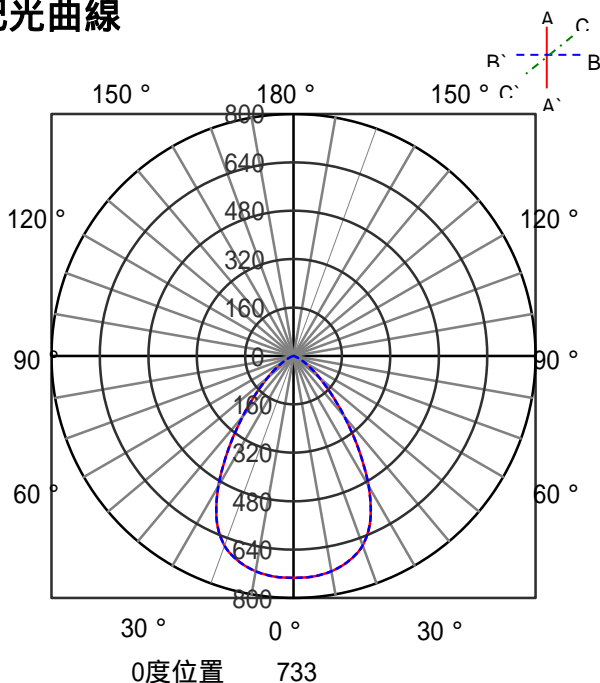

ECOHiLUX照明器具 配光データシート

意匠図

器具品名	LEDダウンライト COB高演色シリーズ	保守率	
器具品番	DL5W-60H2CRW-D	良	0.69
部品品名	-	中	0.67
部品品番	-	否	0.63
器具光束	500lm	器具効率	
光源	-	上方向	0%
光源光束	一体型器具のため、器具光束表示	下方向	100%
		全方向	100%

照明率表

		作業面照明率(×0.01)																						
反射率	天井 壁 床	80						70				50				30		0						
		70	10	30	10	30	10	70	10	30	10	70	10	30	10	30	10	30	10					
室 指 数	0.4	59	55	48	46	41	40	37	58	55	47	46	41	40	37	46	45	41	40	37	40	40	36	35
	0.6	81	74	69	66	63	61	57	79	73	69	66	62	61	57	67	65	62	60	57	61	60	57	55
	0.8	88	80	77	72	70	67	63	86	79	76	72	69	67	63	74	71	68	66	62	67	65	62	61
	1	96	87	86	80	79	75	71	94	85	84	79	78	74	71	82	78	76	73	70	75	73	70	68
	1.25	104	92	95	87	88	82	79	101	91	93	86	87	82	79	90	85	85	81	78	83	80	78	76
	1.5	107	94	98	89	91	85	82	104	93	96	88	90	84	81	93	87	88	83	81	85	83	80	78
	2	113	98	105	94	99	90	87	110	97	103	93	97	90	87	98	91	94	88	86	91	87	85	83
	2.5	117	101	110	97	105	94	92	113	100	108	96	103	94	91	103	95	99	92	90	95	91	89	87
	3	119	102	113	99	108	97	94	115	101	110	98	106	96	94	105	96	101	94	93	97	93	91	89
	4	122	104	117	102	113	99	98	118	103	114	101	110	99	97	108	99	105	97	96	100	95	94	92
5	124	105	120	103	117	101	100	120	104	117	102	113	101	99	110	100	108	99	98	102	97	96	94	
7	126	106	123	105	121	104	103	122	105	119	104	117	103	102	112	102	110	101	100	105	99	98	96	
10	128	107	126	106	124	105	104	123	106	122	105	120	104	104	114	103	113	102	102	106	100	100	97	

配光曲線

直射水平面照度