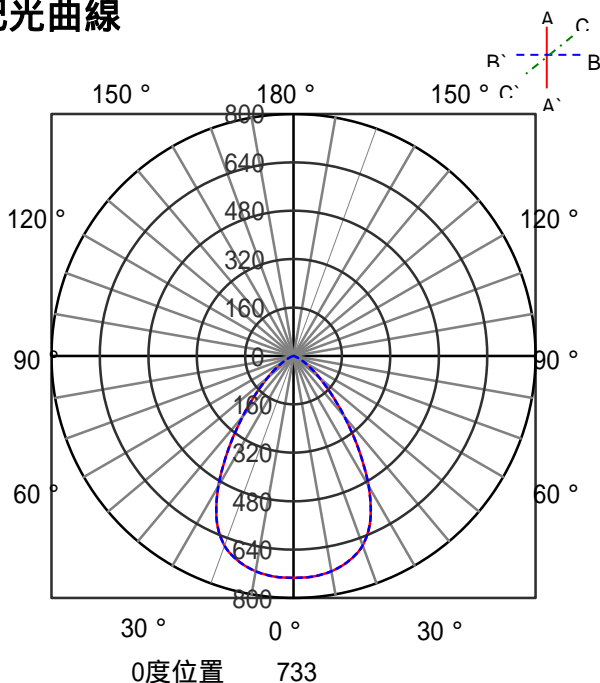

ECOHiLUX照明器具 配光データシート

意匠図

器具品名	LEDダウンライト COB高演色シリーズ	保守率	
器具品番	DL5WW-60H2CRB-D	良	0.69
部品品名	-	中	0.67
部品品番	-	否	0.63
器具光束	410lm	器具効率	
光源	-	上方向	0%
光源光束	一体型器具のため、器具光束表示	下方向	100%
		全方向	100%

照明率表

		作業面照明率(×0.01)																						
反射率	天井 壁 床	80				70				50				30				0						
		70	50	30	10	70	50	30	10	50	30	10	30	10	10	30	10	10	0					
室 指 数	0.4	59	55	48	46	41	40	37	58	55	47	46	41	40	37	46	45	41	40	37	40	40	36	35
	0.6	81	74	69	66	63	61	57	79	73	69	66	62	61	57	67	65	62	60	57	61	60	57	55
	0.8	88	80	77	72	70	67	63	86	79	76	72	69	67	63	74	71	68	66	62	67	65	62	61
	1	96	87	86	80	79	75	71	94	85	84	79	78	74	71	82	78	76	73	70	75	73	70	68
	1.25	104	92	95	87	88	82	79	101	91	93	86	87	82	79	90	85	85	81	78	83	80	78	76
	1.5	107	94	98	89	91	85	82	104	93	96	88	90	84	81	93	87	88	83	81	85	83	80	78
	2	113	98	105	94	99	90	87	110	97	103	93	97	90	87	98	91	94	88	86	91	87	85	83
	2.5	117	101	110	97	105	94	92	113	100	108	96	103	94	91	103	95	99	92	90	95	91	89	87
	3	119	102	113	99	108	97	94	115	101	110	98	106	96	94	105	96	101	94	93	97	93	91	89
	4	122	104	117	102	113	99	98	118	103	114	101	110	99	97	108	99	105	97	96	100	95	94	92
5	124	105	120	103	117	101	100	120	104	117	102	113	101	99	110	100	108	99	98	102	97	96	94	
7	126	106	123	105	121	104	103	122	105	119	104	117	103	102	112	102	110	101	100	105	99	98	96	
10	128	107	126	106	124	105	104	123	106	122	105	120	104	104	114	103	113	102	102	106	100	100	97	

配光曲線

直射水平面照度