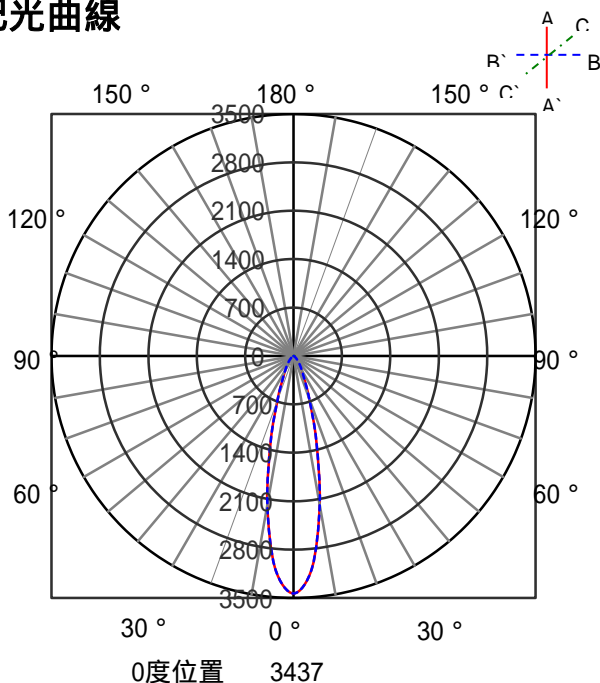

ECOHiLUX照明器具 配光データシート

意匠図

器具品名	LEDダウンライト COB高演色シリーズ	保守率	
器具品番	UV5L27-20H2CRW-D	良	0.69
部品品名	-	中	0.67
部品品番	-	否	0.63
器具光束	400lm	器具効率	
光源	-	上方向	0%
光源光束	一体型器具のため、器具光束表示	下方向	100%
		全方向	100%

照明率表

反射率	天井 壁 床	80								70				50				30				0			
		70	50	30	10	70	50	30	10	70	50	30	10	50	30	10	30	10	10	30	10	10	0	0	0
室 指 数	0.4	64	60	53	51	46	45	42	63	59	52	51	46	45	42	51	50	46	45	42	45	45	42	41	
	0.6	83	76	72	68	65	63	59	82	76	71	68	65	63	59	70	67	64	62	59	63	62	59	58	
	0.8	94	85	83	78	76	73	69	92	84	82	77	75	72	69	80	76	74	72	69	73	71	68	67	
	1	101	90	90	84	83	79	75	98	89	89	83	82	79	75	86	82	81	78	75	79	77	74	73	
	1.25	107	95	97	89	90	85	81	104	94	96	88	89	84	81	92	87	87	84	81	85	83	80	79	
	1.5	111	97	102	92	95	88	85	108	96	100	92	94	88	85	96	90	91	87	84	89	86	84	82	
	2	116	101	108	97	102	93	91	113	100	106	96	100	93	90	101	94	97	92	89	94	90	88	87	
	2.5	120	103	113	100	107	97	94	116	102	110	99	105	96	94	105	97	101	95	93	97	93	92	90	
	3	122	105	116	102	111	99	97	118	103	113	101	109	98	96	107	99	104	97	95	100	96	94	92	
	4	125	106	121	104	116	102	101	121	105	117	103	113	101	100	111	101	108	100	98	103	98	97	95	
5	127	108	123	106	120	104	103	123	106	120	105	117	103	102	113	103	111	102	101	105	100	99	97		
7	130	109	127	108	124	107	106	125	108	123	107	121	106	105	115	105	114	104	103	108	102	102	99		
10	131	110	130	109	128	109	108	127	109	125	108	124	108	107	117	106	116	106	105	110	104	103	101		

配光曲線

直射水平面照度