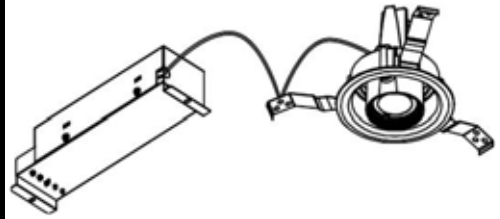

ECOHiLUX照明器具 配光データシート

意匠図

器具品名	LEDダウンライト COB高演色シリーズ	保守率	
器具品番	UV5L27-20H2CRW-D	良	0.69
部品品名	-	中	0.67
部品品番	-	否	0.63
器具光束	400lm	器具効率	
光源	-	上方向	0%
光源光束	一体型器具のため、器具光束表示	下方向	100%
		全方向	100%

照明率表

反射率	天井 壁 床	80								70				50				30				0			
		70	50	30	10	70	50	30	10	70	50	30	10	50	30	10	30	10	10	30	10	10	0	0	0
室 指 数	0.4	64	60	53	51	46	45	42	63	59	52	51	46	45	42	51	50	46	45	42	45	45	42	41	
	0.6	83	76	72	68	65	63	59	82	76	71	68	65	63	59	70	67	64	62	59	63	62	59	58	
	0.8	94	85	83	78	76	73	69	92	84	82	77	75	72	69	80	76	74	72	69	73	71	68	67	
	1	101	90	90	84	83	79	75	98	89	89	83	82	79	75	86	82	81	78	75	79	77	74	73	
	1.25	107	95	97	89	90	85	81	104	94	96	88	89	84	81	92	87	87	84	81	85	83	80	79	
	1.5	111	97	102	92	95	88	85	108	96	100	92	94	88	85	96	90	91	87	84	89	86	84	82	
	2	116	101	108	97	102	93	91	113	100	106	96	100	93	90	101	94	97	92	89	94	90	88	87	
	2.5	120	103	113	100	107	97	94	116	102	110	99	105	96	94	105	97	101	95	93	97	93	92	90	
	3	122	105	116	102	111	99	97	118	103	113	101	109	98	96	107	99	104	97	95	100	96	94	92	
	4	125	106	121	104	116	102	101	121	105	117	103	113	101	100	111	101	108	100	98	103	98	97	95	
5	127	108	123	106	120	104	103	123	106	120	105	117	103	102	113	103	111	102	101	105	100	99	97		
7	130	109	127	108	124	107	106	125	108	123	107	121	106	105	115	105	114	104	103	108	102	102	99		
10	131	110	130	109	128	109	108	127	109	125	108	124	108	107	117	106	116	106	105	110	104	103	101		

配光曲線

直射水平面照度