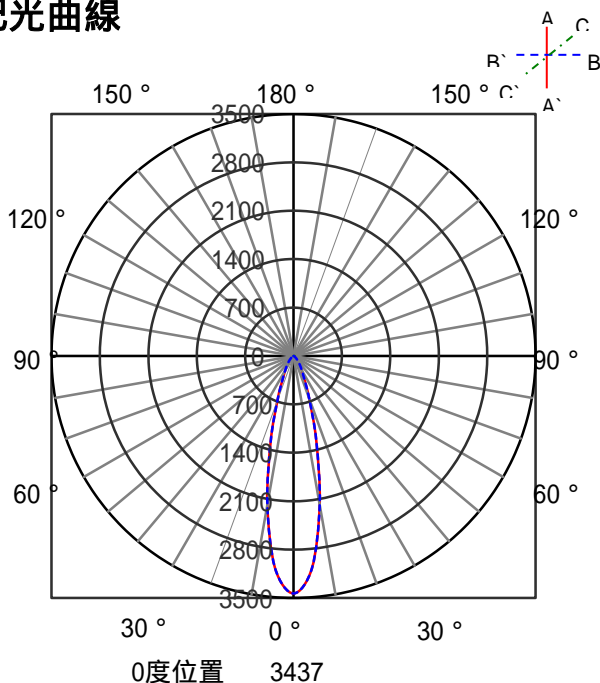

## 意匠図

器具品名	LEDダウンライト COB高演色シリーズ	保守率	
器具品番	UV5WW-20H2CRB-D	良	0.69
部品品名	-	中	0.67
部品品番	-	否	0.63
器具光束	420lm	器具効率	
光源	-	上方向	0%
光源光束	一体型器具のため、器具光束表示	下方向	100%
		全方向	100%

## 照明率表

反射率	天井 壁 床	80								70				50				30				0						
		70	50	30	10	70	50	30	10	70	50	30	10	50	30	10	30	10	10	30	10	10	30	10	10	30	10	10
室 指 数	0.4	64	60	53	51	46	45	42	63	59	52	51	46	45	42	51	50	46	45	42	45	45	42	41				
	0.6	83	76	72	68	65	63	59	82	76	71	68	65	63	59	70	67	64	62	59	63	62	59	58				
	0.8	94	85	83	78	76	73	69	92	84	82	77	75	72	69	80	76	74	72	69	73	71	68	67				
	1	101	90	90	84	83	79	75	98	89	89	83	82	79	75	86	82	81	78	75	79	77	74	73				
	1.25	107	95	97	89	90	85	81	104	94	96	88	89	84	81	92	87	87	84	81	85	83	80	79				
	1.5	111	97	102	92	95	88	85	108	96	100	92	94	88	85	96	90	91	87	84	89	86	84	82				
	2	116	101	108	97	102	93	91	113	100	106	96	100	93	90	101	94	97	92	89	94	90	88	87				
	2.5	120	103	113	100	107	97	94	116	102	110	99	105	96	94	105	97	101	95	93	97	93	92	90				
	3	122	105	116	102	111	99	97	118	103	113	101	109	98	96	107	99	104	97	95	100	96	94	92				
	4	125	106	121	104	116	102	101	121	105	117	103	113	101	100	111	101	108	100	98	103	98	97	95				
5	127	108	123	106	120	104	103	123	106	120	105	117	103	102	113	103	111	102	101	105	100	99	97					
7	130	109	127	108	124	107	106	125	108	123	107	121	106	105	115	105	114	104	103	108	102	102	99					
10	131	110	130	109	128	109	108	127	109	125	108	124	108	107	117	106	116	106	105	110	104	103	101					

## 直射水平面照度