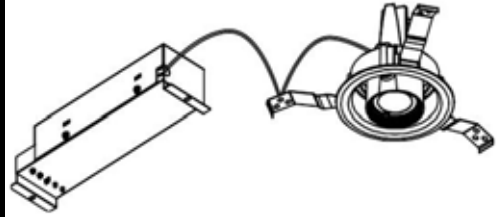

## 意匠図

器具品名	LEDダウンライト COB高演色シリーズ	保守率	
器具品番	UV5WW-20H2CRB-D	良	0.69
部品品名	-	中	0.67
部品品番	-	否	0.63
器具光束	420lm	器具効率	
光源	-	上方向	0%
光源光束	一体型器具のため、器具光束表示	下方向	100%
		全方向	100%