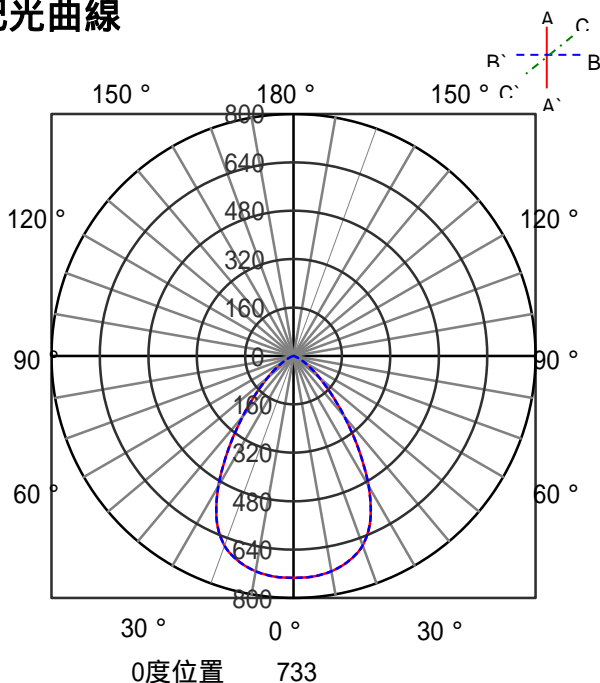

ECOHiLUX照明器具 配光データシート

意匠図

器具品名	LEDダウンライト COB高演色シリーズ	保守率	
器具品番	UV5WW-60H2CRB-D	良	0.69
部品品名	-	中	0.67
部品品番	-	否	0.63
器具光束	410lm	器具効率	
光源	-	上方向	0%
光源光束	一体型器具のため、器具光束表示	下方向	100%
		全方向	100%

照明率表

		作業面照明率(×0.01)																								
反射率	天井	80								70				50				30		0						
		壁		70		50		30		10		70		50		30		10		30		10		0		
	床	30	10	30	10	30	10	10	30	10	30	10	30	10	10	30	10	30	10	10	30	10	10	30	10	0
室 指 数	0.4	59	55	48	46	41	40	37	58	55	47	46	41	40	37	46	45	41	40	37	40	40	36	35		
	0.6	81	74	69	66	63	61	57	79	73	69	66	62	61	57	67	65	62	60	57	61	60	57	55		
	0.8	88	80	77	72	70	67	63	86	79	76	72	69	67	63	74	71	68	66	62	67	65	62	61		
	1	96	87	86	80	79	75	71	94	85	84	79	78	74	71	82	78	76	73	70	75	73	70	68		
	1.25	104	92	95	87	88	82	79	101	91	93	86	87	82	79	90	85	85	81	78	83	80	78	76		
	1.5	107	94	98	89	91	85	82	104	93	96	88	90	84	81	93	87	88	83	81	85	83	80	78		
	2	113	98	105	94	99	90	87	110	97	103	93	97	90	87	98	91	94	88	86	91	87	85	83		
	2.5	117	101	110	97	105	94	92	113	100	108	96	103	94	91	103	95	99	92	90	95	91	89	87		
	3	119	102	113	99	108	97	94	115	101	110	98	106	96	94	105	96	101	94	93	97	93	91	89		
	4	122	104	117	102	113	99	98	118	103	114	101	110	99	97	108	99	105	97	96	100	95	94	92		
5	124	105	120	103	117	101	100	120	104	117	102	113	101	99	110	100	108	99	98	102	97	96	94			
7	126	106	123	105	121	104	103	122	105	119	104	117	103	102	112	102	110	101	100	105	99	98	96			
10	128	107	126	106	124	105	104	123	106	122	105	120	104	104	114	103	113	102	102	106	100	100	97			

配光曲線

直射水平面照度