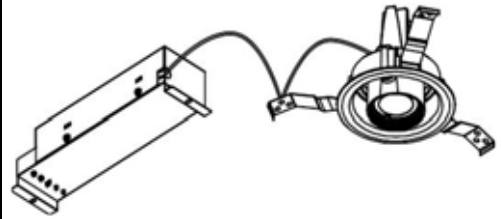

ECOHiLUX照明器具 配光データシート

意匠図

器具品名	LEDダウンライト COB高演色シリーズ	保守率	
器具品番	UV5WW-60H2CRB-D	良	0.69
部品品名	-	中	0.67
部品品番	-	否	0.63
器具光束	410lm	器具効率	
光源	-	上方向	0%
光源光束	一体型器具のため、器具光束表示	下方向	100%
		全方向	100%

照明率表

		作業面照明率(×0.01)																								
反射率	天井	80								70				50				30		0						
		壁		70		50		30		10		70		50		30		10		30		10		0		
	床	30	10	30	10	30	10	10	30	10	30	10	30	10	10	30	10	30	10	10	30	10	10	30	10	0
室 指 数	0.4	59	55	48	46	41	40	37	58	55	47	46	41	40	37	46	45	41	40	37	40	40	36	35		
	0.6	81	74	69	66	63	61	57	79	73	69	66	62	61	57	67	65	62	60	57	61	60	57	55		
	0.8	88	80	77	72	70	67	63	86	79	76	72	69	67	63	74	71	68	66	62	67	65	62	61		
	1	96	87	86	80	79	75	71	94	85	84	79	78	74	71	82	78	76	73	70	75	73	70	68		
	1.25	104	92	95	87	88	82	79	101	91	93	86	87	82	79	90	85	85	81	78	83	80	78	76		
	1.5	107	94	98	89	91	85	82	104	93	96	88	90	84	81	93	87	88	83	81	85	83	80	78		
	2	113	98	105	94	99	90	87	110	97	103	93	97	90	87	98	91	94	88	86	91	87	85	83		
	2.5	117	101	110	97	105	94	92	113	100	108	96	103	94	91	103	95	99	92	90	95	91	89	87		
	3	119	102	113	99	108	97	94	115	101	110	98	106	96	94	105	96	101	94	93	97	93	91	89		
	4	122	104	117	102	113	99	98	118	103	114	101	110	99	97	108	99	105	97	96	100	95	94	92		
5	124	105	120	103	117	101	100	120	104	117	102	113	101	99	110	100	108	99	98	102	97	96	94			
7	126	106	123	105	121	104	103	122	105	119	104	117	103	102	112	102	110	101	100	105	99	98	96			
10	128	107	126	106	124	105	104	123	106	122	105	120	104	104	114	103	113	102	102	106	100	100	97			

配光曲線

直射水平面照度