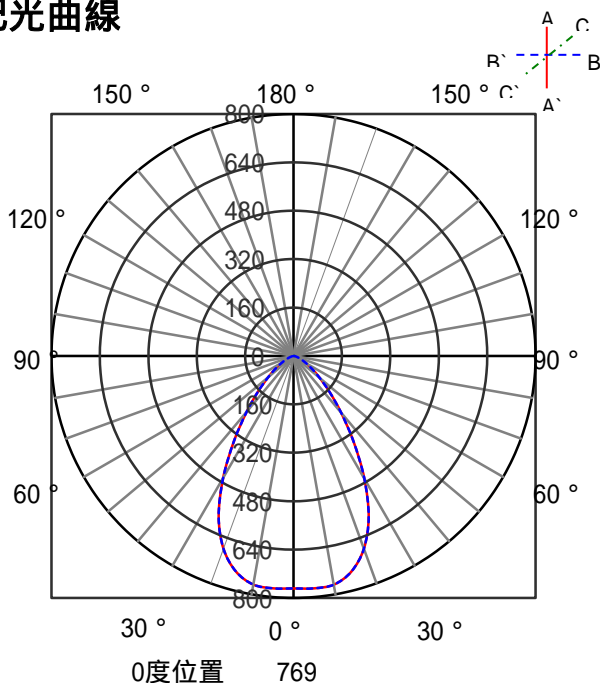

ECOHiLUX照明器具 配光データシート

意匠図

器具品名	LEDダウンライト COB高演色シリーズ	保守率	
器具品番	UV12L27-60H2CRW-D	良	0.69
部品品名	-	中	0.67
部品品番	-	否	0.63
器具光束	950lm	器具効率	
光源	-	上方向	0%
光源光束	一体型器具のため、器具光束表示	下方向	100%
		全方向	100%

照明率表

反射率	天井	80																70				50				30				0			
		壁		70		50		30		10		70		50		30		10		50		30		10		30		10		0			
		床		床		床		床		床		床		床		床		床		床		床		床		床		床					
室 指 数	0.4	59	55	47	45	41	40	36	58	54	47	45	41	40	36	46	45	40	39	36	40	39	36	35	36	35	36	35					
	0.6	80	74	69	65	62	60	56	79	73	68	65	62	60	56	67	64	61	59	56	60	59	56	55	56	55	56	55					
	0.8	88	80	76	72	69	66	62	86	79	75	71	68	66	62	73	70	67	65	62	66	65	61	60	61	60	61	60					
	1	96	86	85	79	78	74	70	93	85	84	78	77	73	70	81	77	75	73	69	74	72	69	67	69	67	69	67					
	1.25	103	92	94	86	87	81	78	101	91	92	85	86	81	78	89	84	84	80	77	82	79	77	75	77	75	77	75					
	1.5	107	94	97	88	91	84	81	104	93	95	88	89	84	80	92	86	87	83	80	84	82	79	77	77	75	77	75					
	2	112	98	104	93	98	89	86	109	96	102	92	96	89	86	98	91	93	88	85	90	87	84	82	82	80	82	80					
	2.5	116	100	110	97	104	94	91	113	99	107	96	102	93	91	102	94	98	92	90	94	91	89	87	87	85	87	85					
	3	119	102	113	99	108	96	94	115	101	110	98	105	95	93	104	96	101	94	92	97	92	91	89	89	87	89	87					
	4	122	104	117	101	113	99	97	118	102	114	100	110	98	96	107	98	104	97	95	100	95	94	91	91	89	91	89					
5	124	105	120	103	116	101	100	120	104	116	102	113	100	99	110	100	107	99	97	102	97	96	93	93	91	93	91						
7	126	106	123	105	120	103	102	122	105	119	104	117	103	101	112	102	110	101	100	104	99	98	96	96	94	96	94						
10	128	107	126	106	124	105	104	123	106	122	105	120	104	103	114	103	113	102	102	106	100	100	97	97	95	97	95						

配光曲線

直射水平面照度