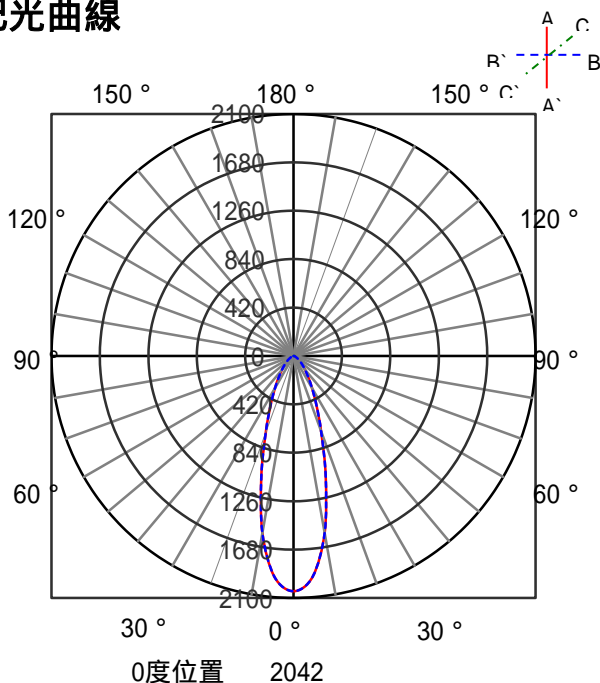

ECOHiLUX照明器具 配光データシート

意匠図

器具品名	LEDダウンライト COB高演色シリーズ	保守率	
器具品番	UV12W-30H2CRB-D	良	0.69
部品品名	-	中	0.67
部品品番	-	否	0.63
器具光束	1140lm	器具効率	
光源	-	上方向	0%
光源光束	一体型器具のため、器具光束表示	下方向	100%
		全方向	100%

照明率表

		作業面照明率(×0.01)																						
反射率	天井 壁 床	80				70				50				30				0						
		70	50	30	10	70	50	30	10	50	30	10	10	30	10	10	30	10	10	0				
室 指 数	0.4	60	57	49	47	42	41	38	59	56	48	47	42	41	38	47	46	42	41	38	41	41	38	36
	0.6	79	73	67	64	60	58	54	77	72	67	63	60	58	54	65	63	59	58	54	58	57	54	53
	0.8	90	82	79	74	71	68	64	88	81	77	73	71	68	64	75	72	69	67	64	68	67	64	62
	1	97	87	86	80	79	75	71	95	86	85	79	78	74	71	82	78	76	74	70	75	73	70	68
	1.25	104	92	94	86	86	81	77	101	91	92	85	85	81	77	89	84	83	80	77	81	79	76	74
	1.5	108	95	98	89	92	85	82	105	94	97	89	90	85	81	93	87	88	84	81	85	83	80	78
	2	114	99	105	94	99	90	87	110	98	103	93	97	90	87	99	92	94	89	86	91	88	85	83
	2.5	117	101	110	97	104	94	91	114	100	107	96	102	93	91	102	95	98	92	90	95	91	89	87
	3	120	103	114	99	108	97	94	116	101	111	99	106	96	94	105	97	101	94	92	97	93	91	89
	4	123	105	118	102	114	100	98	119	104	115	101	111	99	97	109	99	106	98	96	101	96	95	92
5	125	106	121	104	117	102	101	121	105	117	103	114	101	100	111	101	108	100	98	103	98	97	94	
7	128	107	125	106	122	105	104	123	106	121	105	118	104	103	113	103	112	102	101	106	100	99	97	
10	130	108	128	107	126	107	106	125	107	123	106	122	106	105	115	104	114	104	103	108	102	101	99	

配光曲線

直射水平面照度