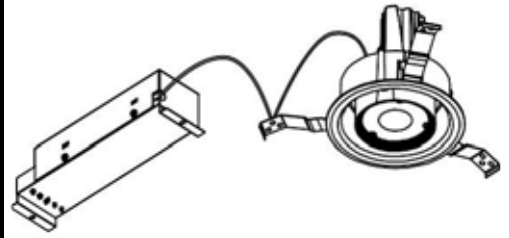

ECOHiLUX照明器具 配光データシート

意匠図

器具品名	LEDダウンライト COB高演色シリーズ	保守率	
器具品番	UV12W-30H2CRB-D	良	0.69
部品品名	-	中	0.67
部品品番	-	否	0.63
器具光束	1140lm	器具効率	
光源	-	上方向	0%
光源光束	一体型器具のため、器具光束表示	下方向	100%
		全方向	100%

照明率表

		作業面照明率(×0.01)																						
反射率	天井 壁 床	80				70				50				30				0						
		70	50	30	10	70	50	30	10	50	30	10	10	30	10	10	30	10	10	0				
室 指 数	0.4	60	57	49	47	42	41	38	59	56	48	47	42	41	38	47	46	42	41	38	41	41	38	36
	0.6	79	73	67	64	60	58	54	77	72	67	63	60	58	54	65	63	59	58	54	58	57	54	53
	0.8	90	82	79	74	71	68	64	88	81	77	73	71	68	64	75	72	69	67	64	68	67	64	62
	1	97	87	86	80	79	75	71	95	86	85	79	78	74	71	82	78	76	74	70	75	73	70	68
	1.25	104	92	94	86	86	81	77	101	91	92	85	85	81	77	89	84	83	80	77	81	79	76	74
	1.5	108	95	98	89	92	85	82	105	94	97	89	90	85	81	93	87	88	84	81	85	83	80	78
	2	114	99	105	94	99	90	87	110	98	103	93	97	90	87	99	92	94	89	86	91	88	85	83
	2.5	117	101	110	97	104	94	91	114	100	107	96	102	93	91	102	95	98	92	90	95	91	89	87
	3	120	103	114	99	108	97	94	116	101	111	99	106	96	94	105	97	101	94	92	97	93	91	89
	4	123	105	118	102	114	100	98	119	104	115	101	111	99	97	109	99	106	98	96	101	96	95	92
5	125	106	121	104	117	102	101	121	105	117	103	114	101	100	111	101	108	100	98	103	98	97	94	
7	128	107	125	106	122	105	104	123	106	121	105	118	104	103	113	103	112	102	101	106	100	99	97	
10	130	108	128	107	126	107	106	125	107	123	106	122	106	105	115	104	114	104	103	108	102	101	99	

配光曲線

直射水平面照度