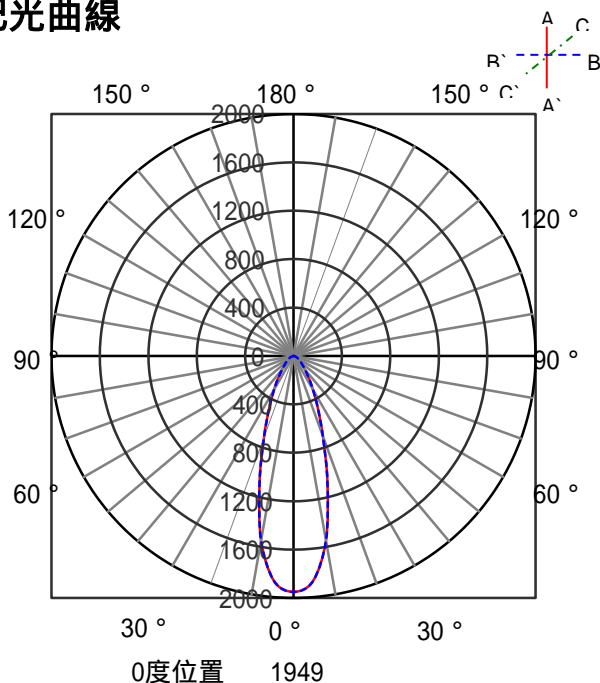

ECOHiLUX照明器具 配光データシート

意匠図

| | | | |
|------|-------------------------|------|------|
| 器具品名 | LEDダウンライト COB高演色シリーズ | 保守率 | |
| 器具品番 | UV24W-30H2CRB-D | 良 | 0.69 |
| 部品品名 | - | 中 | 0.67 |
| 部品品番 | - | 否 | 0.63 |
| 器具光束 | 2140lm | 器具効率 | |
| 光源 | - | 上方向 | 0% |
| 光源光束 | 一体型器具のため、器具光束表示 | 下方向 | 100% |
| | | 全方向 | 100% |

配光曲線

直射水平面照度