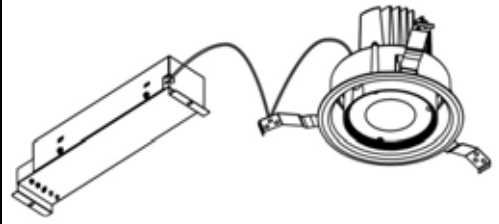

ECOHiLUX照明器具 配光データシート

意匠図

| | | | |
|------|-------------------------|------|------|
| 器具品名 | LEDダウンライト COB高演色シリーズ | 保守率 | |
| 器具品番 | UV24W-30H2CRB-D | 良 | 0.69 |
| 部品品名 | - | 中 | 0.67 |
| 部品品番 | - | 否 | 0.63 |
| 器具光束 | 2140lm | 器具効率 | |
| 光源 | - | 上方向 | 0% |
| 光源光束 | 一体型器具のため、器具光束表示 | 下方向 | 100% |
| | | 全方向 | 100% |