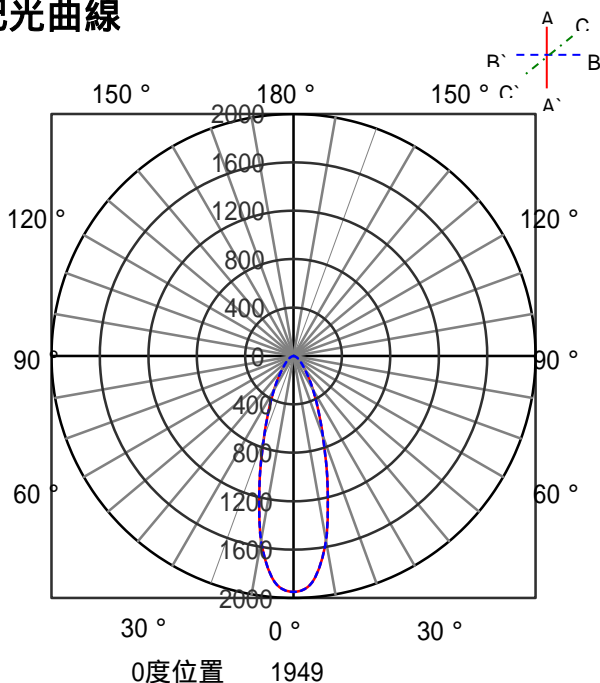

ECOHiLUX照明器具 配光データシート

意匠図

器具品名	LEDダウンライト COB高演色シリーズ	保守率	
器具品番	UV24L27-30H2CRB-D	良	0.69
部品品名	-	中	0.67
部品品番	-	否	0.63
器具光束	1710lm	器具効率	
光源	-	上方向	0%
光源光束	一体型器具のため、器具光束表示	下方向	100%
		全方向	100%

照明率表

		作業面照明率(×0.01)																						
反射率	天井 壁 床	80				70				50				30				0						
		70	50	30	10	70	50	30	10	50	30	10	10	30	10	10	30	10	10	0	0			
室 指 数	0.4	60	56	48	47	42	41	37	59	56	48	46	42	41	37	47	46	41	41	37	41	40	37	36
	0.6	79	72	67	63	60	58	54	77	71	66	63	59	58	54	65	62	59	57	54	58	57	53	52
	0.8	89	81	78	73	71	68	64	87	80	77	73	70	67	64	75	71	69	67	63	68	66	63	61
	1	97	87	86	79	78	74	70	94	86	84	79	77	74	70	82	77	76	73	70	74	72	69	68
	1.25	103	92	93	85	86	80	77	100	90	91	84	85	80	76	88	83	83	79	76	81	78	75	74
	1.5	107	95	98	89	91	84	81	104	93	96	88	90	84	81	92	87	87	83	80	85	82	79	77
	2	113	98	105	94	99	90	87	110	97	103	93	97	89	86	98	91	93	88	85	90	87	85	83
	2.5	117	101	110	97	104	94	91	113	100	107	96	102	93	90	102	94	98	92	89	94	90	88	86
	3	119	102	113	99	108	96	94	116	101	110	98	105	96	93	105	96	101	94	92	97	93	91	89
	4	123	104	118	102	114	100	98	119	103	114	101	111	99	97	108	99	105	97	96	100	96	94	92
5	125	106	121	104	117	102	100	121	105	117	103	114	101	100	111	101	108	99	98	103	98	97	94	
7	128	107	125	106	122	105	103	123	106	121	105	118	104	103	113	103	111	102	101	106	100	99	97	
10	129	108	127	107	125	107	106	125	107	123	106	121	106	105	115	104	114	104	103	108	102	101	99	

配光曲線

直射水平面照度