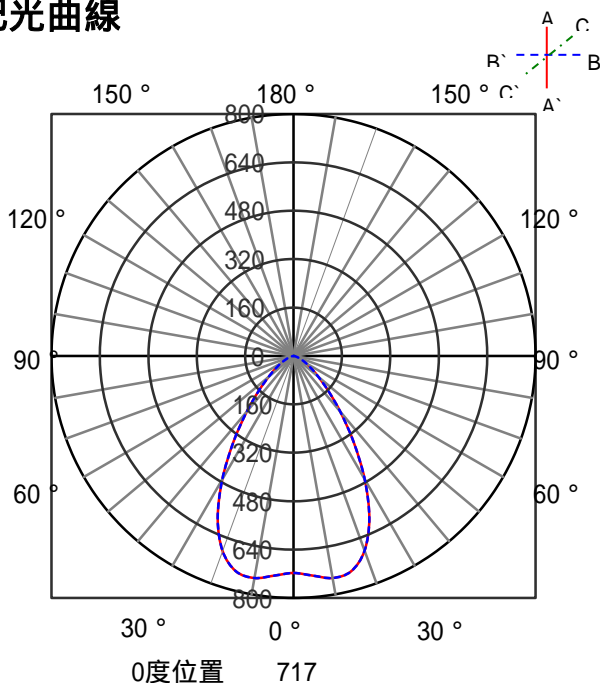

ECOHiLUX照明器具 配光データシート

意匠図

器具品名	LEDダウンライト COB高演色シリーズ	保守率	
器具品番	UV24L30-60H2CRB-D	良	0.69
部品品名	-	中	0.67
部品品番	-	否	0.63
器具光束	1820lm	器具効率	
光源	-	上方向	0%
光源光束	一体型器具のため、器具光束表示	下方向	100%
		全方向	100%

照明率表

作業面照明率(×0.01)

反射率	天井	80																70				50				30				0																																																																																																																																																																									
		壁		70		50		30		10		70		50		30		10		50		30		10		30		10		0																																																																																																																																																																									
		床		30	10	30	10	30	10	10	30	10	30	10	30	10	10	30	10	30	10	10	30	10	10	30	10	10	0																																																																																																																																																																										
室 指 数	0.4	59	55	47	46	41	40	36	58	54	47	45	41	40	36	46	45	40	40	36	40	39	36	35	80	74	69	65	62	60	56	79	73	68	65	62	60	56	67	64	61	60	56	60	59	56	55	88	80	76	72	69	66	62	86	79	75	71	68	66	62	73	70	67	65	62	66	65	61	60	96	86	85	79	78	74	70	93	85	84	78	77	73	70	81	77	75	73	69	74	72	69	67	103	92	94	86	87	81	78	101	91	92	85	86	81	78	89	84	84	80	77	82	79	77	75	107	94	97	88	90	84	81	104	93	95	88	89	83	80	92	86	87	83	80	84	82	79	77	112	98	104	93	98	89	86	109	96	102	92	96	89	86	97	91	93	88	85	90	86	84	82	116	100	110	97	104	94	91	113	99	107	96	102	93	91	102	94	98	92	90	94	90	89	87	119	102	113	99	107	96	93	115	101	110	98	105	95	93

配光曲線

直射水平面照度