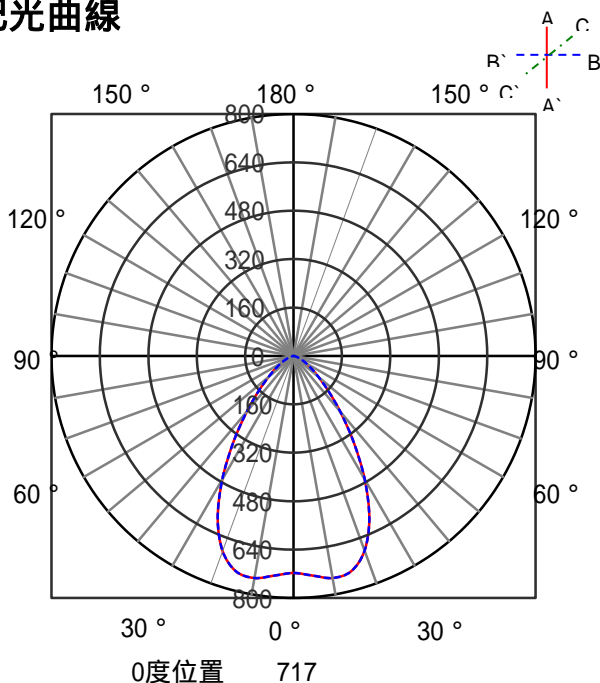

ECOHiLUX照明器具 配光データシート

意匠図

器具品名	LEDダウンライト COB高演色シリーズ	保守率	
器具品番	UV24L27-60H2CRB-D	良	0.69
部品品名	-	中	0.67
部品品番	-	否	0.63
		器具効率	
器具光束	1730lm	上方向	0%
光源	-	下方向	100%
光源光束	一体型器具のため、器具光束表示	全方向	100%

照明率表

作業面照明率(×0.01)

反射率	天井	80																70				50				30				0																																																																																																																																																																									
		壁		70		50		30		10		70		50		30		10		50		30		10		30		10		0																																																																																																																																																																									
		30	10	30	10	30	10	30	10	30	10	30	10	30	10	30	10	30	10	30	10	30	10	30	10	30	10	30	10																																																																																																																																																																										
室 指 数	0.4	59	55	47	46	41	40	36	58	54	47	45	41	40	36	46	45	40	40	36	40	39	36	35	80	74	69	65	62	60	56	79	73	68	65	62	60	56	67	64	61	60	56	60	59	56	55	88	80	76	72	69	66	62	86	79	75	71	68	66	62	73	70	67	65	62	66	65	61	60	96	86	85	79	78	74	70	93	85	84	78	77	73	70	81	77	75	73	69	74	72	69	67	103	92	94	86	87	81	78	101	91	92	85	86	81	78	89	84	84	80	77	82	79	77	75	107	94	97	88	90	84	81	104	93	95	88	89	83	80	92	86	87	83	80	84	82	79	77	112	98	104	93	98	89	86	109	96	102	92	96	89	86	97	91	93	88	85	90	86	84	82	116	100	110	97	104	94	91	113	99	107	96	102	93	91	102	94	98	92	90	94	90	89	87	119	102	113	99	107	96	93	115	101	110	98	105	95	93

配光曲線

直射水平面照度