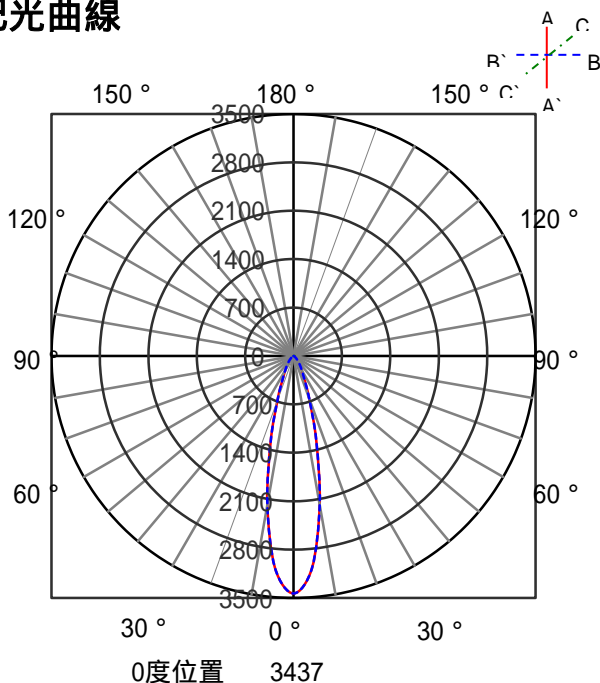

ECOHiLUX照明器具 配光データシート

意匠図

器具品名	LEDダウンライト COB高演色シリーズ	保守率	
器具品番	SP5L27-20H2CRW	良	0.69
部品品名	-	中	0.67
部品品番	-	否	0.63
器具光束	400lm	器具効率	
光源	-	上方向	0%
光源光束	一体型器具のため、器具光束表示	下方向	100%
		全方向	100%

照明率表

反射率	天井 壁 床	80								70				50				30		0				
		70	50	30	10	70	50	30	10	50	30	10	30	10	30	10	10	0						
室 指 数	0.4	64	60	53	51	46	45	42	63	59	52	51	46	45	42	51	50	46	45	42	45	45	42	41
	0.6	83	76	72	68	65	63	59	82	76	71	68	65	63	59	70	67	64	62	59	63	62	59	58
	0.8	94	85	83	78	76	73	69	92	84	82	77	75	72	69	80	76	74	72	69	73	71	68	67
	1	101	90	90	84	83	79	75	98	89	89	83	82	79	75	86	82	81	78	75	79	77	74	73
	1.25	107	95	97	89	90	85	81	104	94	96	88	89	84	81	92	87	87	84	81	85	83	80	79
	1.5	111	97	102	92	95	88	85	108	96	100	92	94	88	85	96	90	91	87	84	89	86	84	82
	2	116	101	108	97	102	93	91	113	100	106	96	100	93	90	101	94	97	92	89	94	90	88	87
	2.5	120	103	113	100	107	97	94	116	102	110	99	105	96	94	105	97	101	95	93	97	93	92	90
	3	122	105	116	102	111	99	97	118	103	113	101	109	98	96	107	99	104	97	95	100	96	94	92
	4	125	106	121	104	116	102	101	121	105	117	103	113	101	100	111	101	108	100	98	103	98	97	95
5	127	108	123	106	120	104	103	123	106	120	105	117	103	102	113	103	111	102	101	105	100	99	97	
7	130	109	127	108	124	107	106	125	108	123	107	121	106	105	115	105	114	104	103	108	102	102	99	
10	131	110	130	109	128	109	108	127	109	125	108	124	108	107	117	106	116	106	105	110	104	103	101	

配光曲線

直射水平面照度