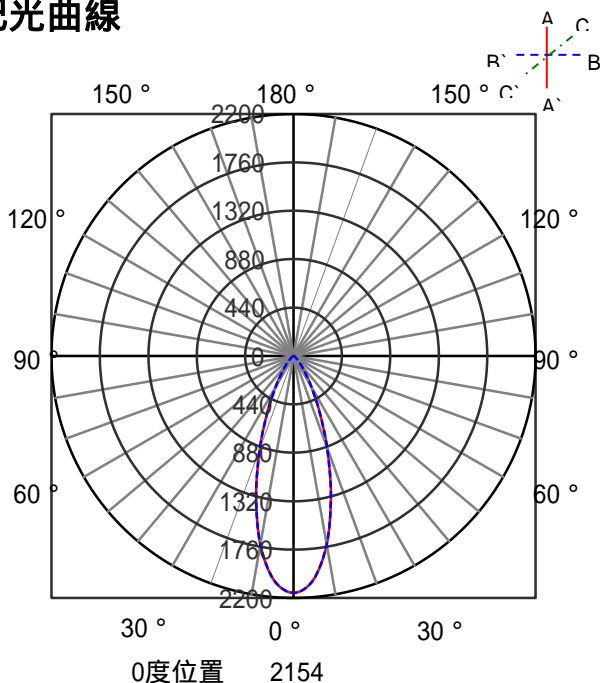

ECOHiLUX照明器具 配光データシート

意匠図

器具品名	LEDダウンライト COB高演色シリーズ	保守率	
器具品番	SP5WW-30H2CRW	良	0.69
部品品名	-	中	0.67
部品品番	-	否	0.63
器具光束	450lm	器具効率	
光源	-	上方向	0%
光源光束	一体型器具のため、器具光束表示	下方向	100%
		全方向	100%

照明率表

		作業面照明率(×0.01)																						
反射率	天井	80						70				50				30		0						
	壁	70	50	30	10	0	70	50	30	10	50	30	10	30	10	0	30	10	0					
室 指 数	床	30	10	30	10	30	10	10	30	10	30	10	30	10	10	30	10	30	10	10	30	10	0	
	0.4	64	60	53	51	47	46	43	63	59	53	51	47	46	43	52	50	46	46	42	46	45	42	41
	0.6	83	77	72	69	66	64	60	82	76	72	68	65	63	60	70	67	65	63	60	64	63	60	58
	0.8	94	85	83	78	76	73	70	92	84	82	78	76	73	70	80	77	75	72	69	74	72	69	68
	1	100	90	90	84	84	79	76	98	89	89	83	83	79	76	87	82	81	78	75	80	78	75	74
	1.25	106	95	97	89	91	85	82	104	93	96	88	90	85	82	92	87	87	84	81	85	83	81	79
	1.5	110	97	102	92	95	88	85	107	96	100	92	94	88	85	96	90	91	87	85	89	86	84	82
	2	115	100	108	96	102	93	91	112	99	106	96	100	93	90	101	94	97	91	89	94	90	88	87
	2.5	119	102	112	99	107	96	94	115	101	110	98	105	96	94	105	97	101	95	93	97	93	92	90
	3	121	104	115	101	111	99	97	117	103	112	100	108	98	96	107	98	104	97	95	100	95	94	92
4	124	106	120	104	116	102	100	120	105	116	103	113	101	99	110	101	108	99	98	103	98	97	94	
5	126	107	123	105	119	104	102	122	106	119	104	116	103	102	112	102	110	101	100	105	100	99	96	
7	129	108	126	107	123	106	105	124	107	122	106	120	105	104	115	104	113	103	103	107	102	101	98	
10	130	109	129	108	127	108	107	126	108	124	107	123	107	106	116	105	115	105	104	109	103	103	100	

配光曲線

直射水平面照度