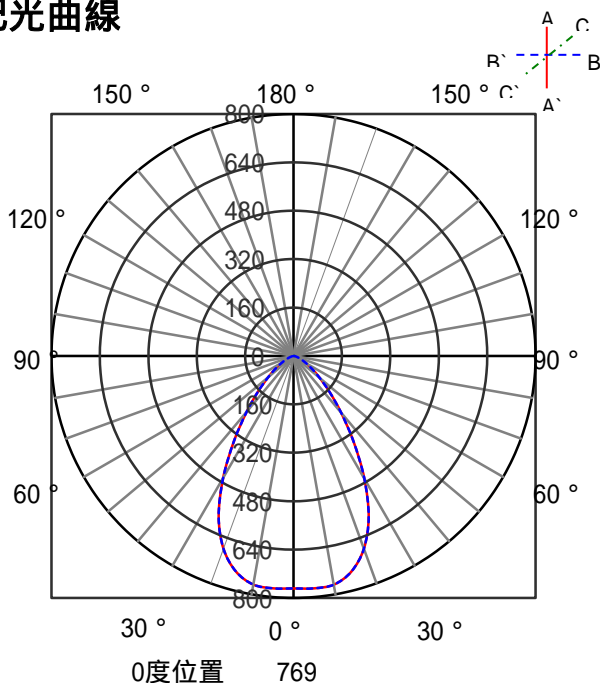

ECOHiLUX照明器具 配光データシート

意匠図

器具品名	LEDダウンライト COB高演色シリーズ	保守率	
器具品番	SP12L30-60H2CRB	良	0.69
部品品名	-	中	0.67
部品品番	-	否	0.63
器具光束	920lm	器具効率	
光源	-	上方向	0%
光源光束	一体型器具のため、器具光束表示	下方向	100%
		全方向	100%

照明率表

反射率	天井	80																70				50				30				0			
		壁		70		50		30		10		70		50		30		10		50		30		10		30		10		0			
		床		床		床		床		床		床		床		床		床		床		床		床		床		床					
室 指 数	0.4	59	55	47	45	41	40	36	58	54	47	45	41	40	36	46	45	40	39	36	40	39	36	35	36	35	36	35					
	0.6	80	74	69	65	62	60	56	79	73	68	65	62	60	56	67	64	61	59	56	60	59	56	55	56	55	56	55					
	0.8	88	80	76	72	69	66	62	86	79	75	71	68	66	62	73	70	67	65	62	66	65	61	60	61	60	61	60					
	1	96	86	85	79	78	74	70	93	85	84	78	77	73	70	81	77	75	73	69	74	72	69	67	69	67	69	67					
	1.25	103	92	94	86	87	81	78	101	91	92	85	86	81	78	89	84	84	80	77	82	79	77	75	77	75	77	75					
	1.5	107	94	97	88	91	84	81	104	93	95	88	89	84	80	92	86	87	83	80	84	82	79	77	77	77	79	77					
	2	112	98	104	93	98	89	86	109	96	102	92	96	89	86	98	91	93	88	85	90	87	84	82	82	84	82	84					
	2.5	116	100	110	97	104	94	91	113	99	107	96	102	93	91	102	94	98	92	90	94	91	89	87	87	89	87	89					
	3	119	102	113	99	108	96	94	115	101	110	98	105	95	93	104	96	101	94	92	97	92	91	89	89	91	89	89					
	4	122	104	117	101	113	99	97	118	102	114	100	110	98	96	107	98	104	97	95	100	95	94	91	91	94	91	91					
5	124	105	120	103	116	101	100	120	104	116	102	113	100	99	110	100	107	99	97	102	97	96	93	93	96	93	93						
7	126	106	123	105	120	103	102	122	105	119	104	117	103	101	112	102	110	101	100	104	99	98	96	96	98	96	96						
10	128	107	126	106	124	105	104	123	106	122	105	120	104	103	114	103	113	102	102	106	100	99	97	97	99	97	97						

配光曲線

直射水平面照度