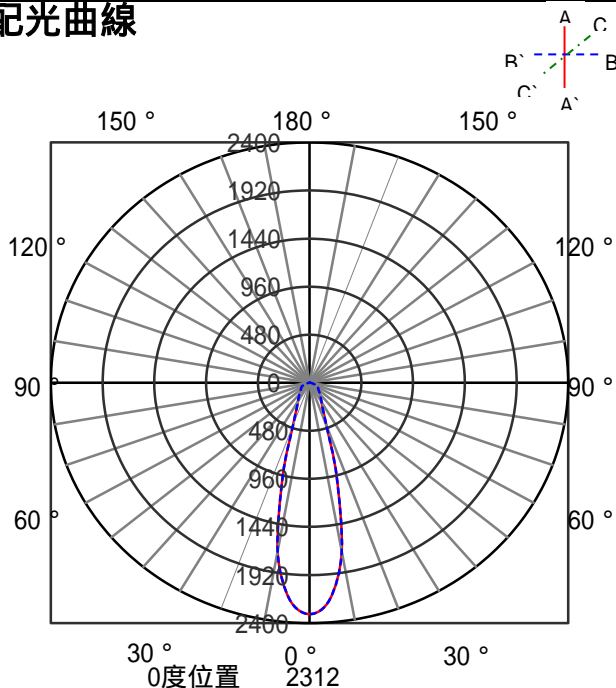

配光曲線

直射水平面照度