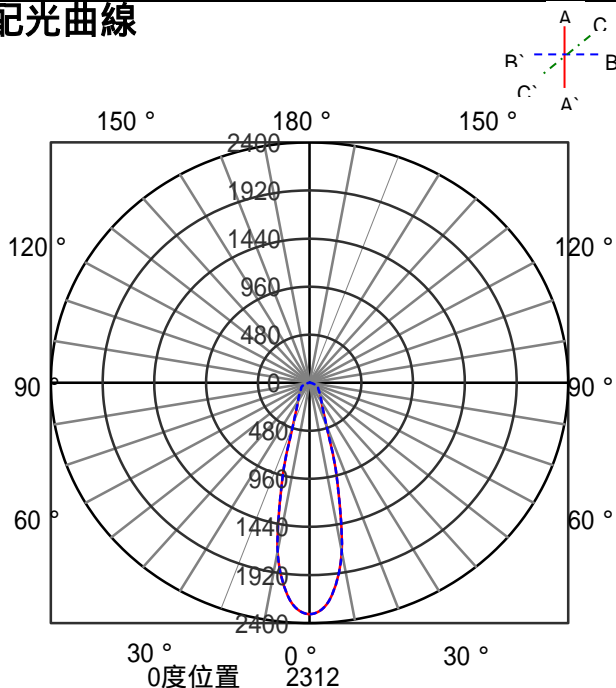

ECOHiLUX照明器具 配光データシート

意匠図

器具品名	S-triaCOBスポットライト 8灯	保守率	
器具品番	SP8W-25SCB	良	0.69
部品品名	-	中	0.67
部品品番	-	否	0.63
器具光束	1050lm	器具効率	
光源	-	上方向	0%
光源光束	一体型器具のため、器具光束表示	下方向	100%
		全方向	100%

照明率表

作業面照明率(×0.01)

反射率	天井	80								70								50								30								0							
		壁	70		50		30		10		70	50		30		10		50	30		10		30	10		0															
	床	30	10	30	10	30	10	30	10	30	10	30	10	30	10	30	10	30	10	30	10	30	10	30	10	30	10	0													
室 指 数	0.4	56	53	44	43	37	37	33	55	52	44	42	37	36	33	43	42	37	36	33	36	36	32	31	36	36	32	31													
	0.6	74	68	61	58	54	52	48	73	67	61	58	53	52	47	59	57	52	51	47	52	51	47	46	52	51	47	46													
	0.8	85	77	72	68	64	62	57	83	76	71	67	64	61	57	69	66	63	61	57	62	60	56	55	62	60	56	55													
	1	93	83	80	75	72	69	64	90	82	79	74	71	68	64	77	73	70	67	63	68	67	63	61	68	67	63	61													
	1.25	100	89	88	81	80	75	71	97	87	87	80	79	75	70	83	79	77	74	70	75	73	70	68	75	73	70	68													
	1.5	104	92	94	85	86	80	75	101	91	92	84	85	79	75	88	83	82	78	75	80	77	74	72	80	77	74	72													
	2	111	97	102	91	94	86	82	107	95	99	90	93	86	82	95	88	89	84	81	86	83	80	78	86	83	80	78													
	2.5	115	99	107	95	101	91	87	111	98	104	94	98	90	87	99	92	94	89	86	91	87	85	82	91	87	85	82													
	3	118	101	111	97	105	94	91	114	100	108	96	103	93	90	102	94	98	91	89	94	90	88	85	94	90	88	85													
	4	122	104	116	101	111	98	95	118	103	113	100	109	97	95	107	98	103	95	93	98	94	92	90	98	94	92	90													
5	125	105	120	103	116	101	99	120	104	116	102	112	100	98	109	100	107	98	96	101	96	95	92	99	95	92	90														
7	127	107	124	105	121	104	102	123	106	120	104	117	103	101	113	102	111	101	100	105	99	98	95	101	98	95	92														
10	130	108	127	107	125	106	105	125	107	123	106	121	105	104	115	104	114	103	102	107	101	101	98	103	101	98	95														

配光曲線

直射水平面照度