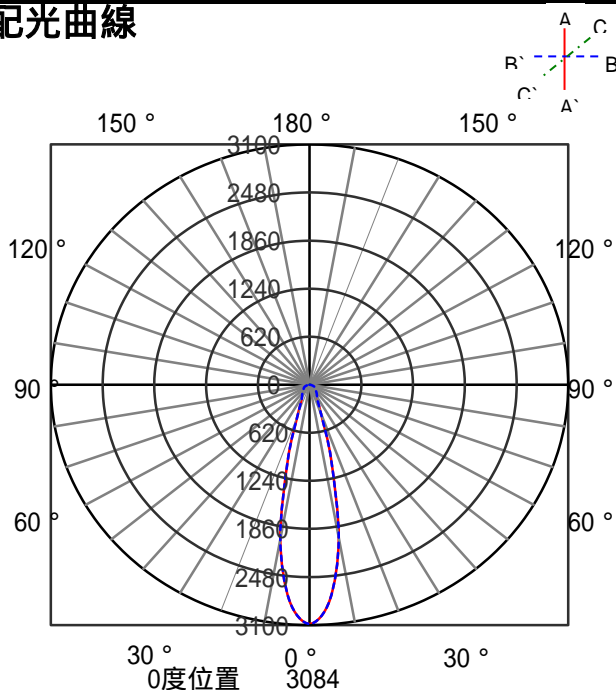

ECOHiLUX照明器具 配光データシート

意匠図

器具品名	S-triaCOBスポットライト 24灯	保守率	
器具品番	SP24W-25SCW	良	0.69
部品品名	-	中	0.67
部品品番	-	否	0.63
器具光束	3200lm	器具効率	
光源	-	上方向	0%
光源光束	一体型器具のため、器具光束表示	下方向	100%
		全方向	100%

照明率表

作業面照明率(×0.01)

反射率	天井	80								70								50								30								0							
		壁	70		50		30		10		70	50		30		10		50	30		10		30	10		0															
	床	30	10	30	10	30	10	30	10	30	10	30	10	30	10	30	10	30	10	30	10	30	10	30	10	30	10	0													
室 指 数	0.4	58	54	46	44	39	38	34	57	53	45	44	39	38	34	44	43	38	38	34	38	37	34	33	33	34	34	33													
	0.6	76	70	63	60	55	54	49	74	69	62	59	55	53	49	61	58	54	53	49	54	53	49	47	47	49	49	47													
	0.8	87	79	74	70	66	63	59	84	77	73	69	65	63	59	71	68	64	62	58	63	62	58	56	56	58	58	56													
	1	94	84	82	76	74	70	65	91	83	81	75	73	70	65	78	74	71	69	65	70	68	65	63	63	65	65	63													
	1.25	101	90	90	82	81	76	72	98	88	88	81	80	76	72	85	80	78	75	71	76	74	71	69	69	71	71	69													
	1.5	105	93	95	86	87	81	77	102	91	93	85	86	80	76	89	84	83	79	76	81	78	75	73	73	75	75	73													
	2	112	97	103	92	95	87	83	108	96	100	91	94	86	83	96	89	90	85	82	87	84	81	79	79	81	81	79													
	2.5	116	100	108	95	101	91	88	112	99	105	94	99	91	88	100	93	95	89	87	92	88	86	83	83	85	85	83													
	3	119	102	112	98	106	94	91	115	101	109	97	103	94	91	103	95	99	92	90	95	91	89	86	86	88	88	86													
	4	123	104	117	101	112	99	96	119	103	114	100	109	98	95	107	98	104	96	94	99	95	93	90	90	92	92	90													
5	125	106	121	104	116	101	99	121	105	117	102	113	100	98	110	100	107	99	97	102	97	96	93	93	95	95	93														
7	128	108	125	106	122	104	103	124	106	121	105	118	103	102	113	103	111	102	100	105	100	99	96	96	98	98	96														
10	130	109	128	108	126	107	106	126	108	124	107	122	106	105	116	105	114	104	103	108	102	101	99	99	101	101	99														

配光曲線

直射水平面照度