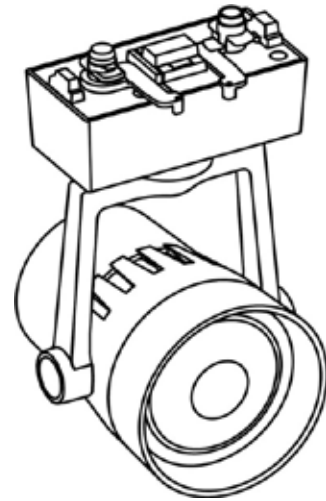

ECOHiLUX照明器具 配光データシート

意匠図

器具品名	S-triaCOBスポットライト 24灯	保守率	
器具品番	SP24W-25SCW	良	0.69
部品品名	-	中	0.67
部品品番	-	否	0.63
器具光束	3200lm	器具効率	
光源	-	上方向	0%
光源光束	一体型器具のため、器具光束表示	下方向	100%
		全方向	100%

照明率表

作業面照明率(×0.01)

反射率	天井	80								70								50								30								0							
		壁	70		50		30		10		70	50		30		10		50	30		10		30	10		0															
	床	30	10	30	10	30	10	30	10	30	10	30	10	30	10	30	10	30	10	30	10	30	10	30	10	30	10	0													
室 指 数	0.4	58	54	46	44	39	38	34	57	53	45	44	39	38	34	44	43	38	38	34	38	37	34	33	33	34	34	33													
	0.6	76	70	63	60	55	54	49	74	69	62	59	55	53	49	61	58	54	53	49	54	53	49	47	47	49	49	47													
	0.8	87	79	74	70	66	63	59	84	77	73	69	65	63	59	71	68	64	62	58	63	62	58	56	56	58	58	56													
	1	94	84	82	76	74	70	65	91	83	81	75	73	70	65	78	74	71	69	65	70	68	65	63	63	65	65	63													
	1.25	101	90	90	82	81	76	72	98	88	88	81	80	76	72	85	80	78	75	71	76	74	71	69	69	71	71	69													
	1.5	105	93	95	86	87	81	77	102	91	93	85	86	80	76	89	84	83	79	76	81	78	75	73	73	75	75	73													
	2	112	97	103	92	95	87	83	108	96	100	91	94	86	83	96	89	90	85	82	87	84	81	79	79	81	81	79													
	2.5	116	100	108	95	101	91	88	112	99	105	94	99	91	88	100	93	95	89	87	92	88	86	83	83	85	85	83													
	3	119	102	112	98	106	94	91	115	101	109	97	103	94	91	103	95	99	92	90	95	91	89	86	86	88	88	86													
	4	123	104	117	101	112	99	96	119	103	114	100	109	98	95	107	98	104	96	94	99	95	93	90	90	92	92	90													
5	125	106	121	104	116	101	99	121	105	117	102	113	100	98	110	100	107	99	97	102	97	96	93	93	95	95	93														
7	128	108	125	106	122	104	103	124	106	121	105	118	103	102	113	103	111	102	100	105	100	99	96	96	98	98	96														
10	130	109	128	108	126	107	106	126	108	124	107	122	106	105	116	105	114	104	103	108	102	101	99	99	101	101	99														

配光曲線

直射水平面照度