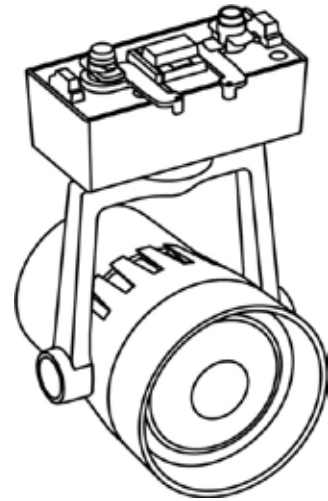

# ECOHiLUX照明器具 配光データシート

意匠図

器具品名	S-triaCOBスポットライト 24灯	保守率	
器具品番	SP24WW-25SCW	良	0.69
部品品名	-	中	0.67
部品品番	-	否	0.63
器具光束	3104lm	器具効率	
光源	-	上方向	0%
光源光束	一体型器具のため、器具光束表示	下方向	100%
		全方向	100%

## 照明率表

作業面照明率(×0.01)

反射率	天井	80								70								50								30								0																																																																																																																																																																																																																																																																												
		壁	70		50		30		10		壁	70		50		30		10		壁	50		30		10		壁	30		10		壁	0		0																																																																																																																																																																																																																																																																											
室 指 数	0.4	58	54	46	44	39	38	34	34	57	53	45	44	39	38	34	34	44	43	38	38	34	38	37	34	33	76	70	63	60	55	54	49	74	69	62	59	55	53	49	61	58	54	53	49	54	53	49	47	87	79	74	70	66	63	59	84	77	73	69	65	63	59	71	68	64	62	58	63	62	58	56	94	84	82	76	74	70	65	91	83	81	75	73	70	65	78	74	71	69	65	70	68	65	63	101	90	90	82	81	76	72	98	88	88	81	80	76	72	85	80	78	75	71	76	74	71	69	105	93	95	86	87	81	77	102	91	93	85	86	80	76	89	84	83	79	76	81	78	75	73	112	97	103	92	95	87	83	108	96	100	91	94	86	83	96	89	90	85	82	87	84	81	79	116	100	108	95	101	91	88	112	99	105	94	99	91	88	100	93	95	89	87	92	88	86	83	119	102	112	98	106	94	91	115	101	109	97	103	94	91	103	95	99	92	90	95	91	89	86	123	104	117	101	112	99	96	119	103	114	100	109	98	95	107	98	104	96	94	99	95	93	90	125	106	121	104	116	101	99	121	105	117	102	113	100	98	110	100	107	99	97	102	97	96	93	128	108	125	106	122	104	103	124	106	121	105	118	103	102	113	103	111	102	100	105	100	99	96	130	109	128	108	126	107	106	126	108	124	107	122	106	105	116	105	114	104	103	108	102	101	99