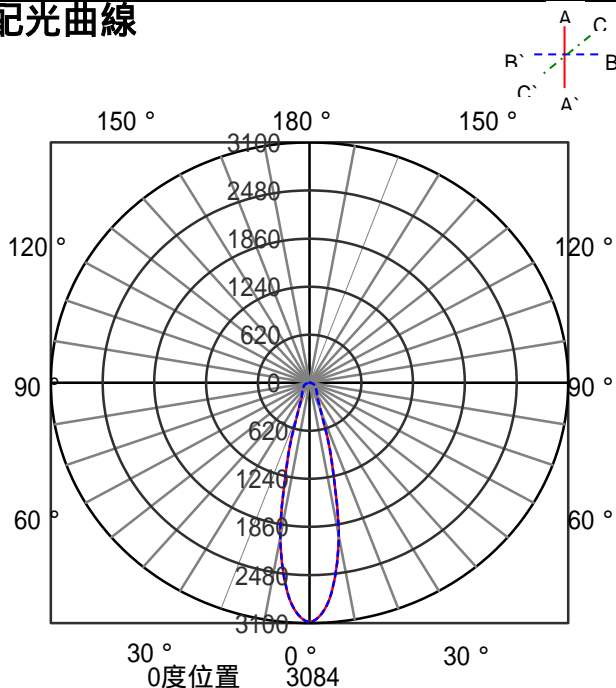

# ECOHiLUX照明器具 配光データシート

意匠図

器具品名	S-triaCOBスポットライト 24灯	保守率	
器具品番	SP24WW-25SCW	良	0.69
部品品名	-	中	0.67
部品品番	-	否	0.63
器具光束	3104lm	器具効率	
光源	-	上方向	0%
光源光束	一体型器具のため、器具光束表示	下方向	100%
		全方向	100%

## 照明率表

作業面照明率(×0.01)

反射率	天井	80								70								50								30								0																																																																																																																																																																																																																																																																												
		壁	70		50		30		10		壁	70		50		30		10		壁	50		30		10		壁	30		10		壁	0		0																																																																																																																																																																																																																																																																											
室 指 数	0.4	58	54	46	44	39	38	34	34	57	53	45	44	39	38	34	34	44	43	38	38	34	38	37	34	33	76	70	63	60	55	54	49	74	69	62	59	55	53	49	61	58	54	53	49	54	53	49	47	87	79	74	70	66	63	59	84	77	73	69	65	63	59	71	68	64	62	58	63	62	58	56	94	84	82	76	74	70	65	91	83	81	75	73	70	65	78	74	71	69	65	70	68	65	63	101	90	90	82	81	76	72	98	88	88	81	80	76	72	85	80	78	75	71	76	74	71	69	105	93	95	86	87	81	77	102	91	93	85	86	80	76	89	84	83	79	76	81	78	75	73	112	97	103	92	95	87	83	108	96	100	91	94	86	83	96	89	90	85	82	87	84	81	79	116	100	108	95	101	91	88	112	99	105	94	99	91	88	100	93	95	89	87	92	88	86	83	119	102	112	98	106	94	91	115	101	109	97	103	94	91	103	95	99	92	90	95	91	89	86	123	104	117	101	112	99	96	119	103	114	100	109	98	95	107	98	104	96	94	99	95	93	90	125	106	121	104	116	101	99	121	105	117	102	113	100	98	110	100	107	99	97	102	97	96	93	128	108	125	106	122	104	103	124	106	121	105	118	103	102	113	103	111	102	100	105	100	99	96	130	109	128	108	126	107	106	126	108	124	107	122	106	105	116	105	114	104	103	108	102	101	99

## 配光曲線

## 直射水平面照度