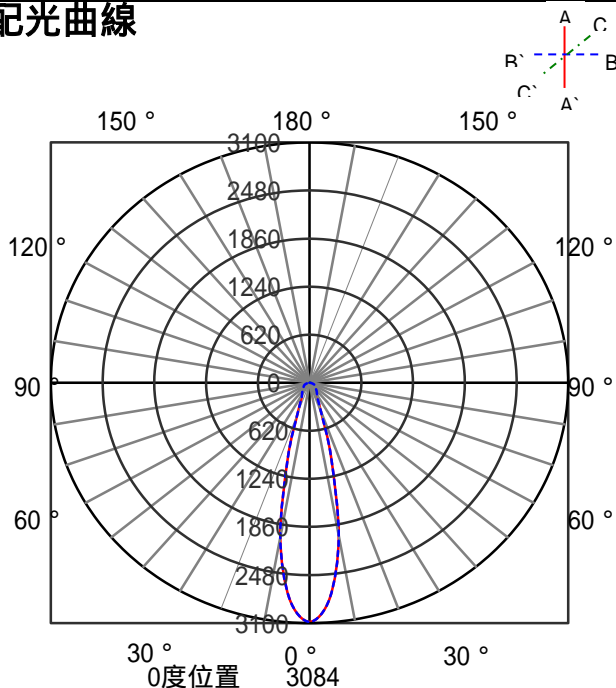

ECOHiLUX照明器具 配光データシート

意匠図

器具品名	S-triaCOBスポットライト 24灯	保守率	
器具品番	SP24L30-25SCB	良	0.69
部品品名	-	中	0.67
部品品番	-	否	0.63
器具光束	2129lm	器具効率	
光源	-	上方向	0%
光源光束	一体型器具のため、器具光束表示	下方向	100%
		全方向	100%

照明率表

作業面照明率(×0.01)

反射率	天井	80								70								50								30								0																																																																																																																																																																																																																																																																										
		壁	70		50		30		10		壁	70		50		30		10		壁	50		30		10		壁	30		10		壁	0																																																																																																																																																																																																																																																																											
室 指 数	0.4	58	54	46	44	39	38	34	57	53	45	44	39	38	34	44	43	38	38	34	38	37	34	33	76	70	63	60	55	54	49	74	69	62	59	55	53	49	61	58	54	53	49	54	53	49	47	87	79	74	70	66	63	59	84	77	73	69	65	63	59	71	68	64	62	58	63	62	58	56	94	84	82	76	74	70	65	91	83	81	75	73	70	65	78	74	71	69	65	70	68	65	63	101	90	90	82	81	76	72	98	88	88	81	80	76	72	85	80	78	75	71	76	74	71	69	105	93	95	86	87	81	77	102	91	93	85	86	80	76	89	84	83	79	76	81	78	75	73	112	97	103	92	95	87	83	108	96	100	91	94	86	83	96	89	90	85	82	87	84	81	79	116	100	108	95	101	91	88	112	99	105	94	99	91	88	100	93	95	89	87	92	88	86	83	119	102	112	98	106	94	91	115	101	109	97	103	94	91	103	95	99	92	90	95	91	89	86	123	104	117	101	112	99	96	119	103	114	100	109	98	95	107	98	104	96	94	99	95	93	90	125	106	121	104	116	101	99	121	105	117	102	113	100	98	110	100	107	99	97	102	97	96	93	128	108	125	106	122	104	103	124	106	121	105	118	103	102	113	103	111	102	100	105	100	99	96	130	109	128	108	126	107	106	126	108	124	107	122	106	105	116	105	114	104	103	108	102	101	99

配光曲線

直射水平面照度