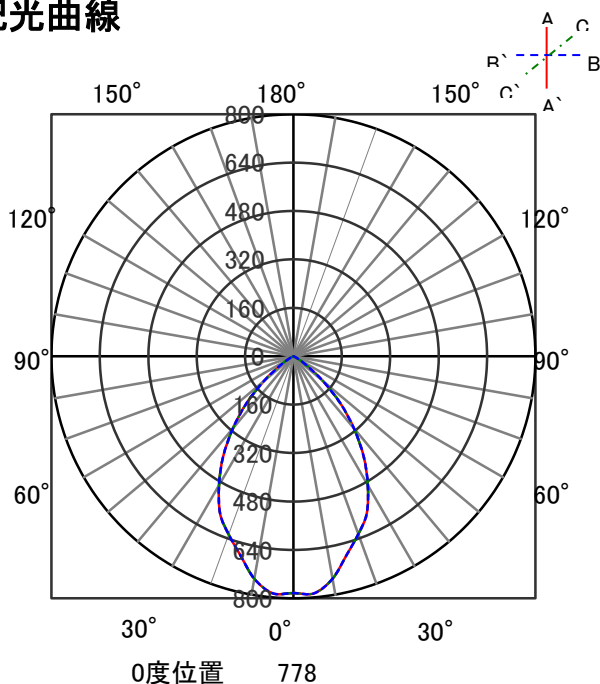

ECOHiLUX照明器具 配光データシート

意匠図

器具品名	LEDダウンライト LAシリーズ	保守率	
器具品番	DL33N7-15A6W-D	良	-
部品品名	-	中	-
部品品番	-	否	-
器具光束	3233lm	器具効率	
光源	-	上方向	
光源光束	一体型器具のため、器具光束表示	下方向	
		全方向	

照明率表

反射率	天井	80								70								50								30								0							
		壁		70		50		30		10		70		50		30		10		50		30		10		30		10		0											
	床	30	10	30	10	30	10	10	30	10	30	10	30	10	10	30	10	30	10	10	30	10	30	10	10	30	10	10	30	10	0										
室 指 数	0.4	58	54	46	44	39	39	35	57	54	46	44	39	39	35	45	43	39	38	35	39	38	35	33	39	38	35	33	33												
	0.6	77	71	65	61	57	56	52	75	70	64	61	57	55	51	62	60	56	55	51	56	55	51	50	56	55	51	50	50												
	0.8	88	80	76	72	69	66	62	86	79	75	71	68	66	62	73	70	67	65	62	66	65	61	60	66	65	61	60	60												
	1	96	86	85	79	77	73	69	93	85	83	78	77	73	69	81	77	75	72	69	74	72	69	67	74	72	69	67	67												
	1.25	103	91	93	85	85	80	76	100	90	91	84	84	80	76	88	83	82	79	76	80	78	75	73	80	78	75	73	73												
	1.5	107	94	98	89	91	84	81	104	93	96	88	88	84	81	92	87	87	83	80	85	82	79	78	85	82	79	78	78												
	2	113	98	105	94	99	90	87	110	97	103	93	97	90	87	98	91	94	88	86	91	87	85	83	91	87	85	83	83												
	2.5	117	101	110	97	104	94	91	113	99	107	96	102	93	91	102	94	98	92	90	94	90	89	87	94	90	89	87	87												
	3	119	102	113	99	108	96	94	115	101	110	98	105	95	93	104	96	101	94	92	97	93	91	89	97	93	91	89	89												
	4	122	104	117	102	113	99	97	118	103	114	101	110	98	97	108	99	105	97	95	100	95	94	92	100	95	94	92	92												
5	124	105	120	103	116	101	100	120	104	116	102	113	100	99	110	100	107	99	97	102	97	96	93	102	97	96	93	93													
7	126	106	123	105	120	103	102	122	105	119	104	117	103	101	112	102	110	101	100	104	99	98	95	104	99	98	95	95													
10	128	107	126	106	124	105	104	124	106	122	105	120	104	103	114	103	113	102	101	106	100	100	97	106	100	100	97	97													

配光曲線

直射水平面照度