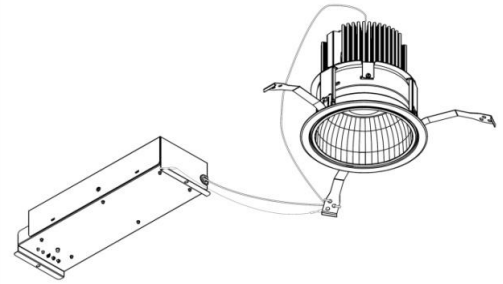

ECOHiLUX照明器具 配光データシート

意匠図

器具品名	LEDダウンライト LAシリーズ	保守率	
器具品番	DL33N7-15A6W-D	良	-
部品品名	-	中	-
部品品番	-	否	-
器具光束	3233lm	器具効率	
光源	-	上方向	
光源光束	一体型器具のため、器具光束表示	下方向	
		全方向	

照明率表

反射率	天井	80								70								50								30								0							
		壁		70		50		30		10		70		50		30		10		50		30		10		30		10		0											
	床	30	10	30	10	30	10	10	30	10	30	10	30	10	10	30	10	30	10	10	30	10	30	10	10	30	10	10	30	10	0										
室 指 数	0.4	58	54	46	44	39	39	35	57	54	46	44	39	39	35	45	43	39	38	35	39	38	35	33	39	38	35	33	33												
	0.6	77	71	65	61	57	56	52	75	70	64	61	57	55	51	62	60	56	55	51	56	55	51	50	56	55	51	50	50												
	0.8	88	80	76	72	69	66	62	86	79	75	71	68	66	62	73	70	67	65	62	66	65	61	60	66	65	61	60	60												
	1	96	86	85	79	77	73	69	93	85	83	78	77	73	69	81	77	75	72	69	74	72	69	67	74	72	69	67	67												
	1.25	103	91	93	85	85	80	76	100	90	91	84	84	80	76	88	83	82	79	76	80	78	75	73	80	78	75	73	73												
	1.5	107	94	98	89	91	84	81	104	93	96	88	88	84	81	92	87	87	83	80	85	82	79	78	85	82	79	78	78												
	2	113	98	105	94	99	90	87	110	97	103	93	97	90	87	98	91	94	88	86	91	87	85	83	91	87	85	83	83												
	2.5	117	101	110	97	104	94	91	113	99	107	96	102	93	91	102	94	98	92	90	94	90	89	87	94	90	89	87	87												
	3	119	102	113	99	108	96	94	115	101	110	98	105	95	93	104	96	101	94	92	97	93	91	89	97	93	91	89	89												
	4	122	104	117	102	113	99	97	118	103	114	101	110	98	97	108	99	105	97	95	100	95	94	92	100	95	94	92	92												
5	124	105	120	103	116	101	100	120	104	116	102	113	100	99	110	100	107	99	97	102	97	96	93	102	97	96	93	93													
7	126	106	123	105	120	103	102	122	105	119	104	117	103	101	112	102	110	101	100	104	99	98	95	104	99	98	95	95													
10	128	107	126	106	124	105	104	124	106	122	105	120	104	103	114	103	113	102	101	106	100	100	97	106	100	100	97	97													

配光曲線

直射水平面照度