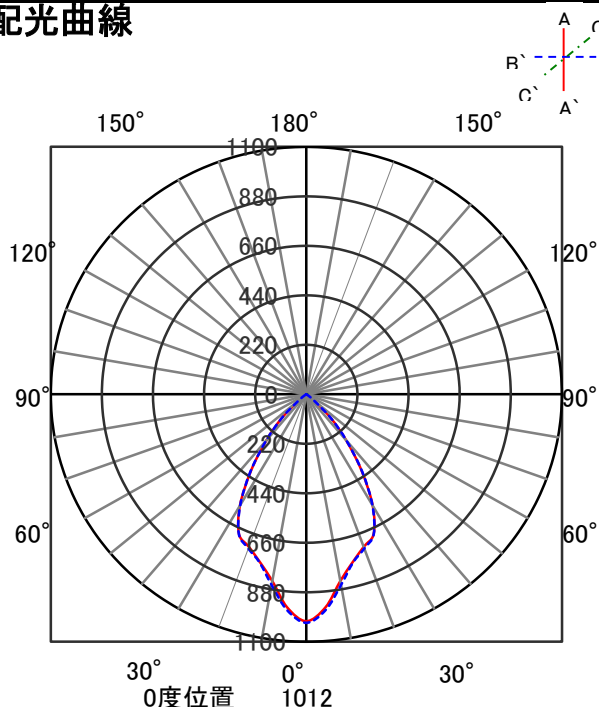

ECOHiLUX照明器具 配光データシート

意匠図

器具品名	ベースダウンライト	保守率	
器具品番	DL5WW8-10A6BW-DA	良	0.69
部品品名	-	中	0.67
部品品番	-	否	0.63
器具光束	446lm	器具効率	
光源	-	上方向	0%
光源光束	一体型器具のため、器具光束表示	下方向	100%
		全方向	100%

照明率表

		作業面照明率(×0.01)																											
反射率	天井	80								70								50				30				0			
		70		50		30		10		70		50		30		10		50		30		10		30		10		0	
	壁	70	10	30	10	30	10	30	10	30	10	30	10	30	10	30	10	30	10	30	10	30	10	30	10	30	10	0	
室 指 数	床	30	10	30	10	30	10	30	10	30	10	30	10	30	10	30	10	30	10	30	10	30	10	30	10	30	10	0	
	0.4	62	58	51	49	45	44	40	61	58	50	49	44	44	40	50	48	44	43	40	44	43	40	43	40	39			
	0.6	81	75	70	66	63	61	57	79	74	69	66	63	61	57	68	65	62	60	57	61	60	57	56					
	0.8	92	83	81	76	74	71	67	90	82	80	76	74	71	67	78	75	72	70	67	71	70	67	65					
	1	99	89	89	82	82	78	74	97	88	87	82	81	77	74	85	80	79	77	73	78	76	73	72					
	1.25	105	93	96	88	89	84	80	103	92	94	87	88	83	80	91	86	86	82	80	84	82	79	77					
	1.5	109	96	100	91	94	87	84	106	95	99	90	93	87	84	95	89	90	86	83	88	85	83	81					
	2	114	100	107	96	101	92	90	111	98	105	95	99	92	89	100	93	96	91	88	93	89	87	86					
	2.5	118	102	111	98	106	96	93	114	101	109	98	104	95	93	104	96	100	94	92	96	92	91	89					
	3	120	103	114	100	110	98	96	116	102	111	99	107	97	95	106	98	103	96	94	99	94	93	91					
4	123	105	119	103	115	101	99	119	104	115	102	112	100	98	109	100	106	98	97	102	97	96	93						
5	125	106	121	104	118	103	101	121	105	118	103	115	102	100	111	101	109	100	99	104	98	98	95						
7	127	107	125	106	122	105	104	123	106	121	105	118	104	103	113	103	112	102	101	106	100	100	97						
10	129	108	127	107	125	107	106	125	107	123	106	121	106	105	115	104	114	104	103	108	102	101	99						

配光曲線

直射水平面照度