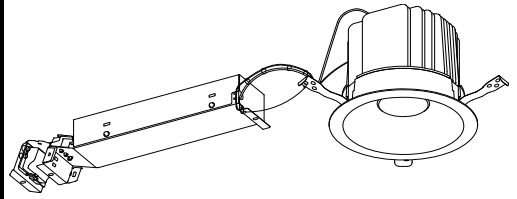

ECOHiLUX照明器具 配光データシート

意匠図

器具品名	ベースダウンライト	保守率	
器具品番	DL53W8-15W7BW-DA	良	0.69
部品品名	-	中	0.67
部品品番	-	否	0.63
器具光束	5247lm	器具効率	
光源	-	上方向	0%
光源光束	一体型器具のため、器具光束表示	下方向	100%
		全方向	100%

照明率表

作業面照明率(×0.01)																													
反射率	天井	80								70								50				30				0			
		70		50		30		10		70		50		30		10		50		30		10		30		10		0	
		30	10	30	10	30	10	30	10	30	10	30	10	30	10	30	10	30	10	30	10	30	10	30	10	30	10	30	10
室 指 数	0.4	59	56	48	46	41	40	37	58	55	47	46	41	40	37	46	45	41	40	36	40	40	36	35					
	0.6	80	74	69	65	62	60	56	78	73	68	65	61	59	56	66	64	60	59	56	60	59	55	54					
	0.8	87	79	75	70	67	65	60	85	78	74	70	67	64	60	72	69	66	64	60	65	63	60	58					
	1	95	85	83	77	75	72	68	92	84	82	77	75	71	67	79	75	73	70	67	72	70	66	65					
	1.25	102	91	91	84	84	79	75	99	89	90	83	83	78	75	87	82	81	78	74	79	77	74	72					
	1.5	105	92	95	86	87	81	77	102	91	93	85	86	81	77	89	84	84	80	76	81	79	76	74					
	2	111	96	102	91	95	86	83	107	95	99	90	93	86	82	95	88	89	84	81	86	83	81	78					
	2.5	115	99	107	95	101	91	88	111	98	104	94	99	90	87	99	92	95	89	86	91	87	85	83					
	3	117	101	110	97	104	93	90	113	99	107	96	102	92	89	102	93	97	91	88	93	89	87	85					
	4	121	103	115	99	110	97	94	116	101	111	98	107	96	93	105	96	102	94	92	97	92	90	88					
5	123	104	118	101	114	99	97	119	103	114	100	110	98	96	108	98	105	96	94	99	94	93	90						
7	126	106	122	104	118	102	100	121	104	118	102	115	101	99	110	100	108	99	97	102	97	96	93						
10	128	107	125	105	122	104	103	123	105	121	104	118	103	102	113	102	111	101	100	105	99	98	95						

配光曲線

直射水平面照度