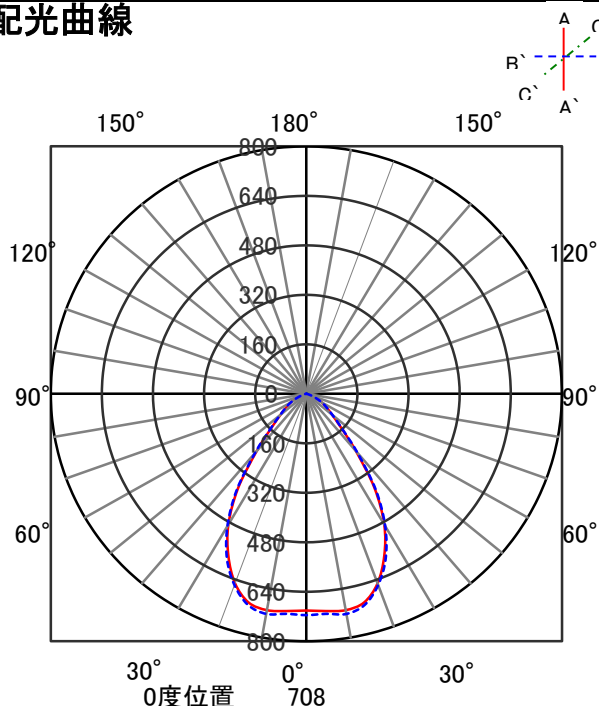

ECOHiLUX照明器具 配光データシート

意匠図

器具品名	ベースダウンライト	保守率	
器具品番	DL53W8-15W7BW-DA	良	0.69
部品品名	-	中	0.67
部品品番	-	否	0.63
器具光束	5247lm	器具効率	
光源	-	上方向	0%
光源光束	一体型器具のため、器具光束表示	下方向	100%
		全方向	100%

照明率表

作業面照明率(×0.01)																													
反射率	天井	80								70								50				30				0			
		70		50		30		10		70		50		30		10		50		30		10		30		10		0	
		30	10	30	10	30	10	30	10	30	10	30	10	30	10	30	10	30	10	30	10	30	10	30	10	30	10	30	10
室 指 数	0.4	59	56	48	46	41	40	37	58	55	47	46	41	40	37	46	45	41	40	36	40	40	36	35					
	0.6	80	74	69	65	62	60	56	78	73	68	65	61	59	56	66	64	60	59	56	60	59	55	54					
	0.8	87	79	75	70	67	65	60	85	78	74	70	67	64	60	72	69	66	64	60	65	63	60	58					
	1	95	85	83	77	75	72	68	92	84	82	77	75	71	67	79	75	73	70	67	72	70	66	65					
	1.25	102	91	91	84	84	79	75	99	89	90	83	83	78	75	87	82	81	78	74	79	77	74	72					
	1.5	105	92	95	86	87	81	77	102	91	93	85	86	81	77	89	84	84	80	76	81	79	76	74					
	2	111	96	102	91	95	86	83	107	95	99	90	93	86	82	95	88	89	84	81	86	83	81	78					
	2.5	115	99	107	95	101	91	88	111	98	104	94	99	90	87	99	92	95	89	86	91	87	85	83					
	3	117	101	110	97	104	93	90	113	99	107	96	102	92	89	102	93	97	91	88	93	89	87	85					
	4	121	103	115	99	110	97	94	116	101	111	98	107	96	93	105	96	102	94	92	97	92	90	88					
5	123	104	118	101	114	99	97	119	103	114	100	110	98	96	108	98	105	96	94	99	94	93	90						
7	126	106	122	104	118	102	100	121	104	118	102	115	101	99	110	100	108	99	97	102	97	96	93						
10	128	107	125	105	122	104	103	123	105	121	104	118	103	102	113	102	111	101	100	105	99	98	95						

配光曲線

直射水平面照度