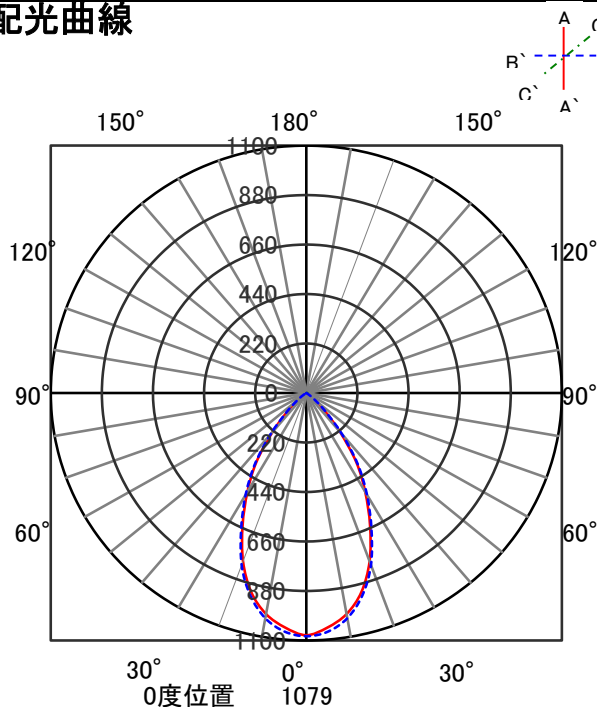

ECOHiLUX照明器具 配光データシート

意匠図

器具品名	ベースダウンライト	保守率	
器具品番	DL53L38-15A5BW-DA	良	0.69
部品品名	-	中	0.67
部品品番	-	否	0.63
器具光束	4583lm	器具効率	
光源	-	上方向	0%
光源光束	一体型器具のため、器具光束表示	下方向	100%
		全方向	100%

照明率表

反射率		作業面照明率(×0.01)																						
		天井	80				70				50				30				0					
		壁	70	50	30	10	70	50	30	10	50	30	10	30	10	0								
床	30	10	30	10	30	10	30	10	30	10	30	10	30	10	30	10	30	10	30	10	30	10	0	
室 指 数	0.4	63	59	52	50	46	45	41	62	58	51	50	45	45	41	51	49	45	44	41	45	44	41	40
	0.6	82	75	71	67	64	62	59	80	75	70	67	64	62	59	69	66	63	62	58	62	61	58	57
	0.8	93	84	82	77	75	72	69	91	83	81	76	75	72	68	79	75	73	71	68	72	71	68	66
	1	99	89	89	83	83	78	75	97	88	88	82	82	78	75	86	81	80	77	74	79	77	74	73
	1.25	106	94	96	88	90	84	81	103	93	95	88	89	84	81	92	86	87	83	80	85	82	80	78
	1.5	110	97	101	92	95	88	85	107	95	99	91	93	87	85	96	90	91	86	84	88	86	83	82
	2	115	100	107	96	102	93	90	112	99	105	95	100	92	90	101	94	96	91	89	93	90	88	86
	2.5	118	102	112	99	106	96	94	115	101	109	98	104	95	93	104	96	100	94	92	97	93	91	89
	3	120	103	115	101	110	98	96	117	102	112	100	108	97	95	106	98	103	96	94	99	95	93	91
	4	124	105	119	103	115	101	99	120	104	116	102	112	100	99	109	100	107	99	97	102	97	96	94
5	125	106	122	105	118	103	102	121	105	118	104	115	102	101	111	102	109	100	99	104	99	98	96	
7	128	107	125	106	122	105	104	123	106	121	105	119	104	103	114	103	112	102	102	106	101	100	98	
10	129	108	127	108	126	107	106	125	107	123	106	122	106	105	116	104	114	104	104	108	102	102	99	

配光曲線

直射水平面照度