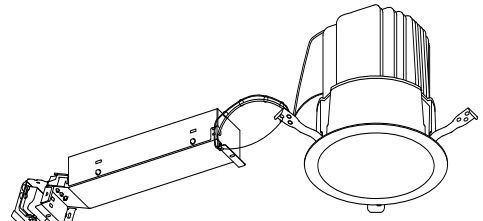

ECOHiLUX照明器具 配光データシート

意匠図

器具品名	ベースダウンライト	保守率	
器具品番	DL53L38-15A5BW-DA	良	0.69
部品品名	-	中	0.67
部品品番	-	否	0.63
器具光束	4583lm	器具効率	
光源	-	上方向	0%
光源光束	一体型器具のため、器具光束表示	下方向	100%
		全方向	100%

照明率表

反射率		作業面照明率(×0.01)																						
		天井	80				70				50				30				0					
		壁	70	50	30	10	70	50	30	10	50	30	10	30	10	0								
床	30	10	30	10	30	10	30	10	30	10	30	10	30	10	30	10	30	10	30	10	30	10	0	
室 指 数	0.4	63	59	52	50	46	45	41	62	58	51	50	45	45	41	51	49	45	44	41	45	44	41	40
	0.6	82	75	71	67	64	62	59	80	75	70	67	64	62	59	69	66	63	62	58	62	61	58	57
	0.8	93	84	82	77	75	72	69	91	83	81	76	75	72	68	79	75	73	71	68	72	71	68	66
	1	99	89	89	83	83	78	75	97	88	88	82	82	78	75	86	81	80	77	74	79	77	74	73
	1.25	106	94	96	88	90	84	81	103	93	95	88	89	84	81	92	86	87	83	80	85	82	80	78
	1.5	110	97	101	92	95	88	85	107	95	99	91	93	87	85	96	90	91	86	84	88	86	83	82
	2	115	100	107	96	102	93	90	112	99	105	95	100	92	90	101	94	96	91	89	93	90	88	86
	2.5	118	102	112	99	106	96	94	115	101	109	98	104	95	93	104	96	100	94	92	97	93	91	89
	3	120	103	115	101	110	98	96	117	102	112	100	108	97	95	106	98	103	96	94	99	95	93	91
	4	124	105	119	103	115	101	99	120	104	116	102	112	100	99	109	100	107	99	97	102	97	96	94
5	125	106	122	105	118	103	102	121	105	118	104	115	102	101	111	102	109	100	99	104	99	98	96	
7	128	107	125	106	122	105	104	123	106	121	105	119	104	103	114	103	112	102	102	106	101	100	98	
10	129	108	127	108	126	107	106	125	107	123	106	122	106	105	116	104	114	104	104	108	102	102	99	

配光曲線

直射水平面照度