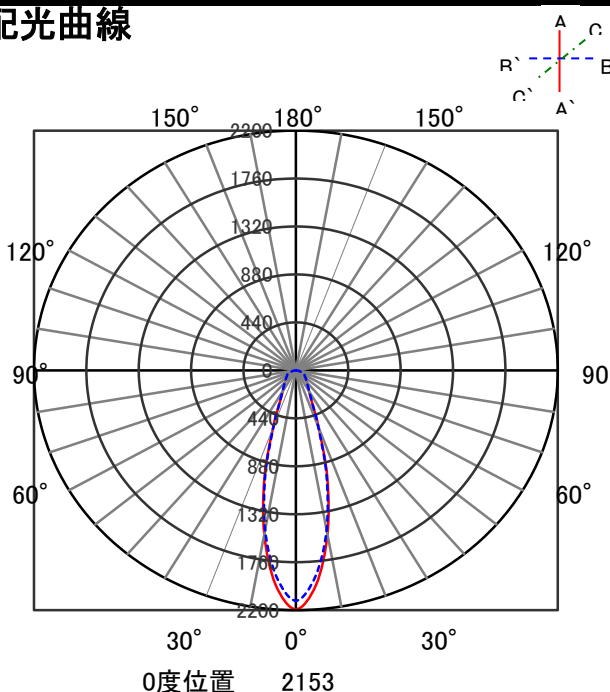

ECOHiLUX照明器具 配光データシート

器具品名	LEDスポットライト S-tria FOODEE	保守率	
器具品番	SP22FI-WSCW	良	0.69
部品品名	-	中	0.67
部品品番	-	否	0.63
器具光束	2200lm	器具効率	
光源	-	上方向	0%
光源光束	一体型器具のため、器具光束表示	下方向	100%
		全方向	100%

照明率表

作業面照明率(×0.01)

反射率	80								70								50				30				0							
	天井	70		50		30		10		天井	70		50		30		10		天井	50		30		10		天井	30		10		天井	0
0.4	56	53	44	43	37	37	33	33	55	52	44	42	37	36	33	43	42	37	36	33	36	36	32	31								
0.6	74	68	61	58	54	52	47	47	72	67	60	58	53	52	47	59	57	52	51	47	52	51	47	45								
0.8	85	77	72	68	64	61	57	57	83	76	71	67	64	61	57	69	66	62	61	57	61	60	56	55								
1	92	83	80	74	72	68	64	64	90	82	79	74	71	68	63	76	72	70	67	63	68	66	63	61								
1.25	99	88	88	81	80	75	70	70	96	87	86	80	79	74	70	83	78	77	73	70	75	73	69	67								
1.5	104	92	93	85	85	79	75	75	101	90	91	84	84	79	75	88	82	82	78	74	79	77	74	71								
2	111	96	101	90	94	86	82	82	107	95	99	90	92	85	81	94	88	89	84	81	86	83	80	78								
2.5	115	99	107	94	100	90	87	87	111	98	104	93	98	89	86	99	91	94	88	85	90	87	84	82								
3	118	101	111	97	105	93	90	90	114	100	108	96	102	93	90	102	94	98	91	88	94	90	87	85								
4	122	104	116	100	111	98	95	95	118	102	113	99	108	97	94	106	97	103	95	93	98	93	92	89								
5	124	105	119	103	115	100	98	98	120	104	116	102	112	99	97	109	99	106	98	96	101	96	94	92								
7	127	107	124	105	120	103	102	102	123	106	120	104	117	103	101	112	102	110	101	99	104	99	98	95								
10	129	108	127	107	125	106	105	105	125	107	123	106	121	105	104	115	104	113	103	102	107	101	100	98								

配光曲線

直射水平面照度