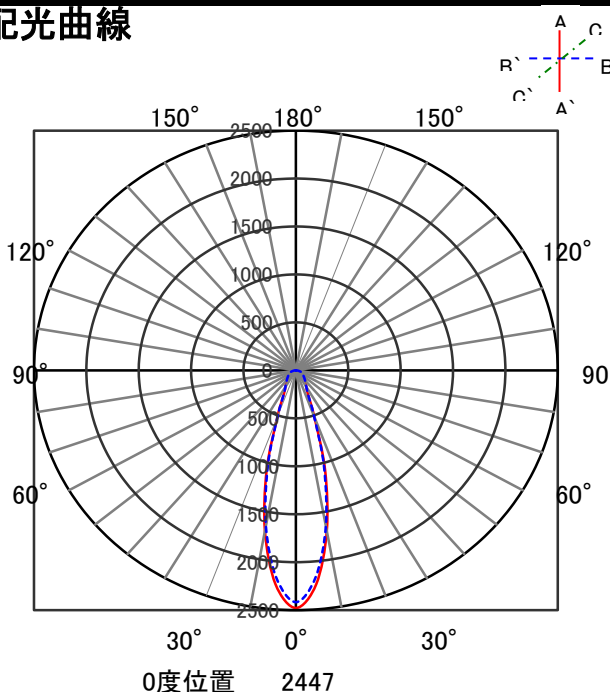

ECOHiLUX照明器具 配光データシート

器具品名	LEDスポットライト S-tria FOODEE	保守率	
器具品番	SP16VG-WSCW	良	0.69
部品品名	-	中	0.67
部品品番	-	否	0.63
器具光束	1600lm	器具効率	
光源	-	上方向	0%
光源光束	一体型器具のため、器具光束表示	下方向	100%
		全方向	100%

照明率表

作業面照明率(×0.01)

反射率	80								70								50				30				0	
	天井	70		50		30		10		天井	70		50		30		10		床	30		10		0		
0.4	57	53	45	43	38	37	33	56	53	44	43	38	37	33	43	42	37	37	33	37	36	33	32			
0.6	75	69	62	59	54	52	48	73	68	61	58	54	52	48	60	57	53	52	48	52	51	48	46			
0.8	85	78	73	68	65	62	57	83	76	72	68	64	62	57	70	67	63	61	57	62	61	57	55			
1	93	83	81	75	72	69	64	90	82	79	74	72	68	64	77	73	70	68	64	69	67	63	61			
1.25	100	89	88	81	80	75	71	97	87	87	80	79	75	70	83	79	77	74	70	75	73	70	68			
1.5	104	92	94	85	86	80	75	101	91	92	84	84	79	75	88	83	82	78	74	80	77	74	72			
2	111	96	102	91	94	86	82	107	95	99	90	92	85	82	95	88	89	84	81	86	83	80	78			
2.5	115	99	107	95	100	90	87	111	98	104	94	98	90	86	99	92	94	88	85	91	87	84	82			
3	118	101	111	97	105	94	90	114	100	108	96	102	93	90	102	94	98	91	89	94	90	88	85			
4	122	104	116	101	111	98	95	118	103	113	100	108	97	95	107	98	103	95	93	98	94	92	89			
5	125	105	120	103	115	101	98	120	104	116	102	112	100	98	109	100	106	98	96	101	96	95	92			
7	127	107	124	105	121	104	102	123	106	120	104	117	103	101	113	102	110	101	100	105	99	98	95			
10	130	109	127	107	125	106	105	125	107	123	106	121	105	104	115	104	114	103	102	107	101	101	98			

配光曲線

直射水平面照度