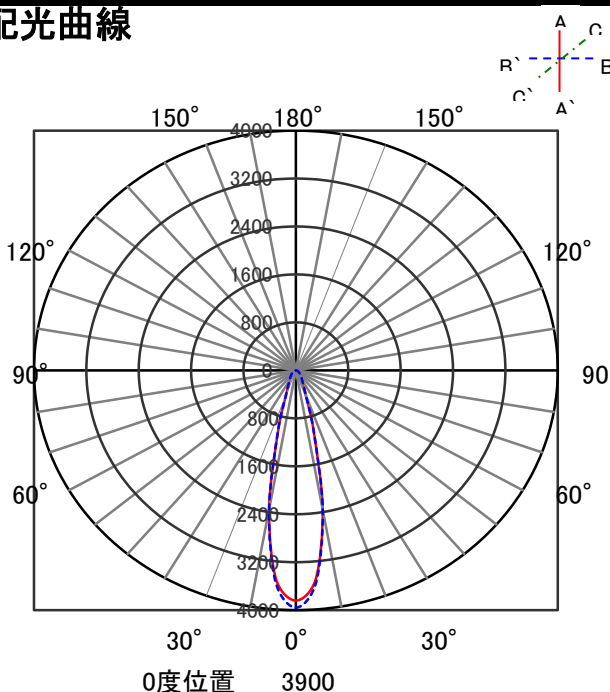

ECOHiLUX照明器具 配光データシート

器具品名	LEDスポットライト S-tria FOODEE	保守率	
器具品番	SP20VG-MSCW	良	0.69
部品品名	-	中	0.67
部品品番	-	否	0.63
器具光束	2000lm	器具効率	
光源	-	上方向	0%
光源光束	一体型器具のため、器具光束表示	下方向	100%
		全方向	100%

照明率表

作業面照明率(×0.01)

反(天井)	80								70								50				30		0	
	壁	70	50	30	10	70	50	30	10	70	50	30	10	50	30	10	30	10	0	0				
床	30	10	30	10	30	10	10	30	10	30	10	30	10	30	10	30	10	30	10	0	0			
室 指 数	0.4	62	58	50	48	44	43	39	61	57	50	48	43	39	49	47	43	42	39	43	42	39	37	
	0.6	81	74	69	65	61	60	56	79	73	68	65	61	59	55	66	64	60	59	55	60	58	55	54
	0.8	91	83	80	75	72	69	65	89	82	79	74	72	69	65	77	73	71	68	65	69	68	65	63
	1	99	89	87	81	80	76	72	96	87	86	81	79	76	72	84	79	78	75	71	76	74	71	69
	1.25	105	93	95	87	87	82	78	102	92	93	86	86	82	78	90	85	84	81	78	82	80	77	75
	1.5	109	96	100	91	93	86	82	106	95	98	90	91	86	82	94	88	89	85	82	86	84	81	79
	2	115	100	107	96	100	92	88	112	99	104	95	99	91	88	100	93	95	90	87	92	89	86	84
	2.5	119	103	112	99	106	95	93	115	101	109	98	104	95	92	104	96	100	93	91	96	92	90	88
	3	122	104	115	101	110	98	95	118	103	112	100	107	97	95	107	98	103	96	94	99	94	93	90
	4	125	106	120	104	116	102	100	121	105	117	103	113	101	99	110	101	107	99	97	102	98	96	94
5	127	108	123	106	119	104	102	123	107	119	105	116	103	101	113	103	110	101	100	105	100	98	96	
7	130	109	127	108	124	107	105	125	108	123	107	120	106	105	115	105	114	104	103	108	102	101	99	
10	132	110	130	109	128	109	108	127	109	125	108	124	108	107	118	106	116	106	105	110	104	103	100	

配光曲線

直射水平面照度