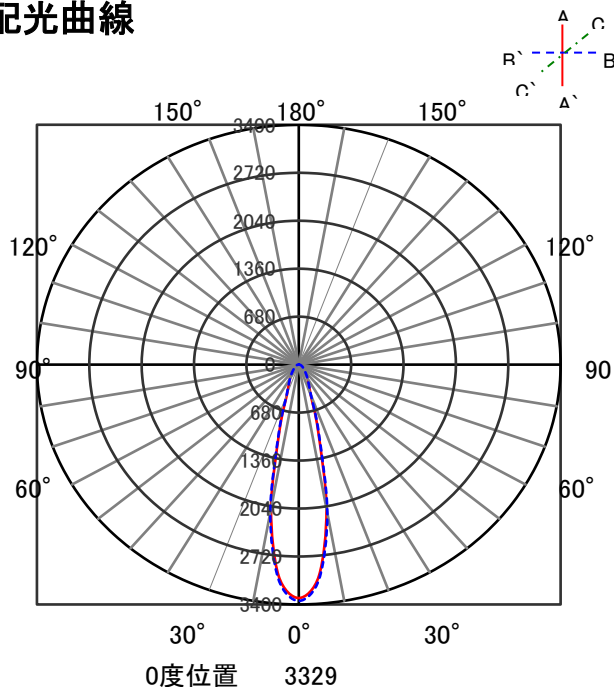

ECOHiLUX照明器具 配光データシート

品名	生鮮食品売場用 LEDスポットライト	保守率	
品番	SP21FI-MSCWR SP21FI-MSCWRK SP21FI-MSCWD SP21FI-MSCWDK	良	0.69
		中	0.67
		否	0.63
		器具効率	
器具光束	2150lm	上方向	0%
光源	LED	下方向	100%
光源光束	一体型器具のため、器具光束表示	全方向	100%

照明率表

作業面照明率(×0.01)

反(射壁)率	80				70				50				30		0									
	天井	70	50	30	10	70	50	30	10	50	30	10	30	10	0	0								
床	30	10	30	10	30	10	30	10	30	10	30	10	30	10	0	0								
室指数	0.4	60	57	48	47	42	41	37	59	56	48	46	42	41	37	47	46	41	41	37	41	40	37	36
	0.6	79	72	67	63	59	57	53	77	71	66	63	59	57	53	64	62	58	57	53	57	56	53	51
	0.8	89	81	78	73	70	67	63	87	80	76	72	69	67	63	74	71	68	66	62	67	66	62	61
	1	97	87	85	79	77	74	69	94	86	84	78	77	73	69	81	77	75	72	69	74	72	68	67
	1.25	103	92	93	85	85	80	76	100	90	91	84	84	79	75	88	83	82	78	75	80	78	75	73
	1.5	108	95	98	89	90	84	80	105	93	96	88	89	83	80	92	86	86	82	79	84	81	78	76
	2	114	99	105	94	98	90	86	110	98	102	93	96	89	86	98	91	93	88	85	90	87	84	82
	2.5	117	101	110	97	104	94	90	114	100	107	96	102	93	90	102	94	98	91	89	94	90	88	86
	3	120	103	114	99	108	96	93	116	102	110	98	105	95	93	105	97	101	94	92	97	93	91	88
	4	124	105	118	103	114	100	98	120	104	115	102	111	99	97	109	99	105	98	96	101	96	94	92
5	126	107	122	105	118	102	101	122	105	118	103	114	102	100	111	101	108	100	98	103	98	97	94	
7	129	108	126	107	123	105	104	124	107	121	106	119	104	103	114	104	112	102	101	106	101	100	97	
10	131	109	129	108	126	108	107	126	108	124	107	122	107	106	116	105	115	104	104	109	103	102	99	

配光曲線

直射水平面照度