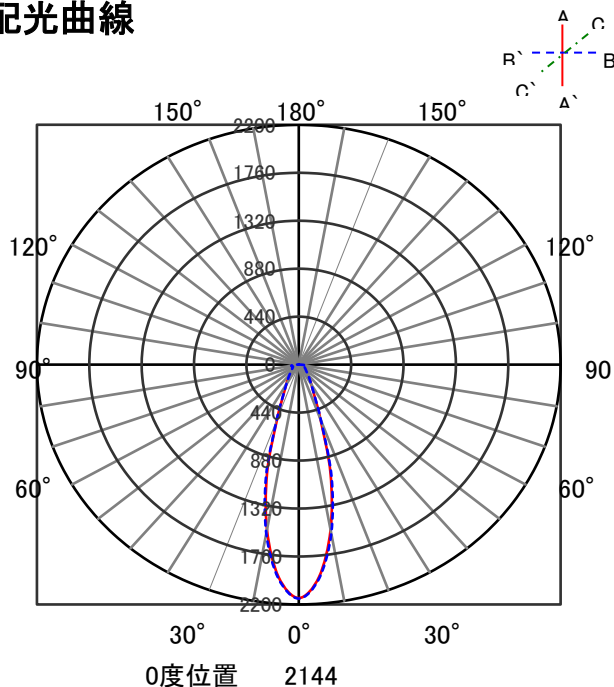

# ECOHiLUX照明器具 配光データシート

品名	生鮮食品売場用 LEDスポットライト	保守率	
品番	SP17FI-WSCWR SP17FI-WSCWRK SP17FI-WSCWD SP17FI-WSCWDK	良	0.69
		中	0.67
		否	0.63
		器具効率	
器具光束	1740lm	上方向	0%
光源	LED	下方向	100%
光源光束	一体型器具のため、器具光束表示	全方向	100%

## 照明率表

作業面照明率(×0.01)

反(天井)	80								70				50				30		0					
	壁	70	50	30	10	70	50	30	10	50	30	10	30	10	30	10	0	0						
床	30	10	30	10	30	10	10	30	10	30	10	30	10	10	30	10	0	0						
室 指 数	0.4	57	53	44	43	38	37	33	55	52	44	42	37	37	33	43	42	37	36	33	37	36	33	31
	0.6	74	68	61	58	53	52	47	72	67	60	58	53	51	47	59	57	52	51	47	51	50	47	45
	0.8	84	77	72	67	63	61	56	82	75	70	66	63	60	56	68	65	62	60	56	60	59	55	53
	1	91	82	79	73	70	67	62	89	81	78	72	70	66	62	75	71	68	66	62	67	65	61	59
	1.25	98	87	86	79	78	73	68	95	86	84	78	77	72	68	81	77	75	71	67	73	71	67	65
	1.5	102	90	91	83	83	77	72	99	89	89	82	82	77	72	86	80	79	75	71	77	74	71	69
	2	109	95	99	88	91	83	79	105	93	96	87	89	82	78	92	85	86	81	77	83	80	77	74
	2.5	113	97	104	92	97	87	83	109	96	101	91	95	86	83	96	89	91	85	82	87	84	81	78
	3	116	99	108	94	101	90	86	112	98	105	93	99	89	86	99	91	94	88	85	90	86	84	81
	4	120	102	113	98	107	94	91	115	100	110	97	105	94	91	103	95	99	92	89	94	90	88	85
5	122	104	117	100	112	97	94	118	102	113	99	109	96	94	106	97	103	94	92	97	93	91	88	
7	125	105	121	103	117	101	99	121	104	117	102	114	100	98	110	99	107	98	96	101	96	94	91	
10	128	107	125	105	122	104	102	123	106	120	104	118	102	101	112	102	110	100	99	104	98	97	94	

## 配光曲線

## 直射水平面照度