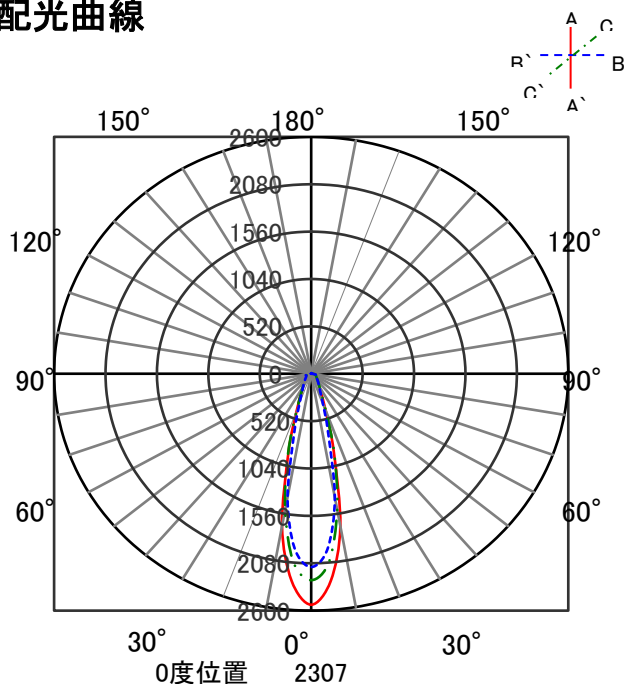

ECOHiLUX照明器具 配光データシート

意匠図

器具品名	生鮮食品売場用 LEDスポットライト	保守率	
器具品番	SP17CL-MSCWCR SP17CL-MSCWCD SP17CL-MSCWCRK SP17CL-MSCWCDK	良	0.69
		中	0.67
		否	0.63
		器具効率	
器具光束	1763lm	上方向	1%
光源	-	下方向	99%
光源光束	一体型器具のため、器具光束表示	全方向	100%

照明率表

		作業面照明率(×0.01)																											
反射率	天井	80								70				50				30				0							
	壁	70		50		30		10		70		50		30		10		50		30		10		30		10		0	
	床	30	10	30	10	30	10	10	30	10	30	10	30	10	10	30	10	30	10	10	30	10	10	30	10	10	30	10	0
室 指 数	0.4	57	54	45	43	38	38	34	56	53	45	43	38	37	34	44	42	38	37	34	37	37	33	32					
	0.6	74	69	62	59	54	53	48	73	67	61	58	54	52	48	60	57	53	52	48	52	51	48	46					
	0.8	85	77	72	68	64	62	57	83	76	71	67	64	61	57	69	66	63	61	57	61	60	56	54					
	1	92	83	80	74	72	68	63	89	81	78	73	71	68	63	76	72	69	67	63	68	66	62	60					
	1.25	98	88	87	80	79	74	70	96	86	85	79	78	74	69	82	77	76	72	69	74	71	68	66					
	1.5	103	91	92	84	84	78	74	100	89	90	83	83	78	73	86	81	80	76	73	78	75	72	70					
	2	109	95	100	89	92	84	80	105	93	97	88	90	83	80	92	86	87	82	79	84	81	78	75					
	2.5	113	98	105	93	98	88	85	109	96	102	91	96	87	84	97	89	92	86	83	88	84	82	79					
	3	116	100	109	95	102	91	88	112	98	105	94	100	90	87	100	92	95	89	86	91	87	85	82					
	4	120	102	114	99	108	95	93	116	101	110	97	105	94	92	104	95	100	92	90	95	91	89	86					
5	122	104	117	101	113	98	96	118	102	113	99	109	97	95	106	97	103	95	93	98	93	91	88						
7	125	105	122	103	118	101	100	121	104	117	102	114	100	99	110	100	107	98	97	101	96	95	92						
10	128	107	125	105	122	104	103	123	105	120	104	118	103	102	112	102	111	101	99	104	98	97	94						

配光曲線

直射水平面照度