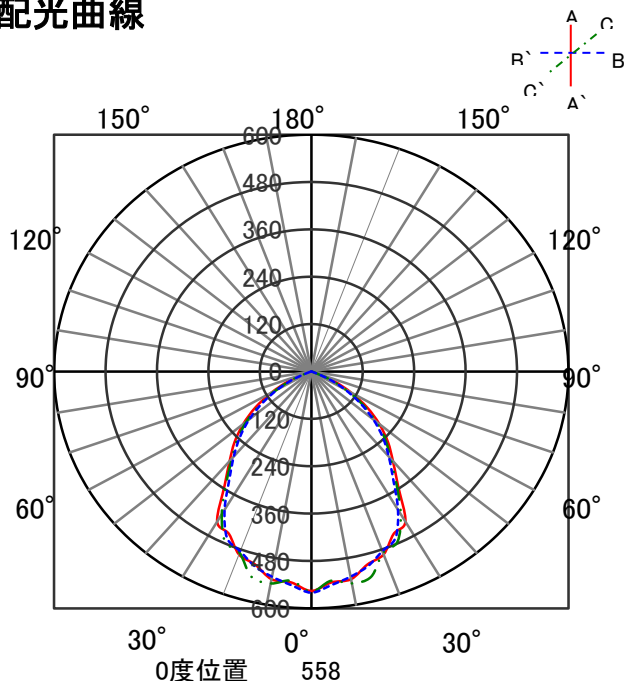

ECOHiLUX照明器具 配光データシート

意匠図

器具品名	高天井RZ-Rダウンライト	保守率	
器具品番	LDRDL52N-MA-I-D	良	0.69
器具品番	LDRDL52N-MA-I-LI	中	0.67
部品品番	-	否	0.63
器具光束	9100lm	器具効率	
光源	-	上方向	0%
光源光束	一体型器具のため、器具光束表示	下方向	100%
		全方向	100%

照明率表

作業面照明率(×0.01)

反射率	天井	80								70								50				30				0	
		70	50	30	10	70	50	30	10	50	30	10	30	10	0	30	10	0	0	0							
室 指 数	床	30	10	30	10	30	10	10	30	10	30	10	30	10	10	30	10	30	10	10	30	10	10	30	10	0	0
	0.4	52	49	40	38	33	32	28	51	48	39	38	32	32	28	38	37	32	31	28	32	31	28	26	26	26	
	0.6	72	66	59	56	52	50	46	71	65	59	56	51	50	46	57	55	51	49	45	50	49	45	44	44	44	
	0.8	82	75	69	65	61	58	54	80	73	68	64	60	58	54	66	63	59	58	53	58	57	53	51	51	51	
	1	91	82	79	73	71	67	62	88	80	77	72	70	67	62	75	71	68	66	62	67	65	62	60	60	60	
	1.25	99	88	88	81	81	76	71	96	87	87	80	79	75	71	84	79	77	74	71	76	73	70	68	68	68	
	1.5	104	91	93	85	86	80	75	101	90	91	84	84	79	75	88	82	82	78	75	80	77	74	72	72	72	
	2	110	96	101	91	94	86	83	107	95	99	90	93	86	82	95	88	89	84	81	86	83	81	78	78	78	
	2.5	115	99	107	95	101	91	88	111	98	104	94	99	90	87	99	92	95	89	86	91	88	85	83	83	83	
	3	117	101	111	97	105	94	91	113	99	108	96	103	93	90	102	94	98	91	89	94	90	88	86	86	86	
4	121	103	115	100	110	97	95	117	101	112	99	108	96	94	106	97	102	95	93	98	93	91	89	89	89		
5	123	104	118	102	114	99	97	119	103	115	101	111	99	97	108	98	105	97	95	100	95	94	91	91	91		
7	125	105	122	104	119	102	100	121	104	118	102	115	101	99	111	100	108	99	98	103	97	96	94	94	94		
10	127	106	125	105	122	104	103	123	105	120	104	118	103	102	113	102	111	101	100	105	99	98	95	95	95		

配光曲線

直射水平面照度