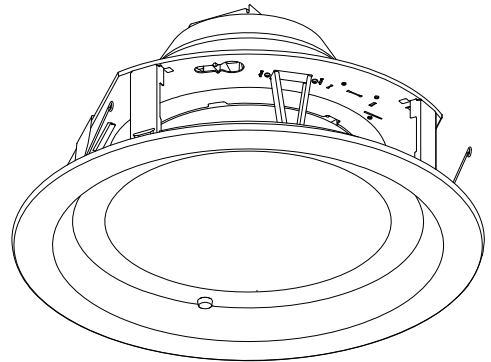

ECOHiLUX照明器具 配光データシート

意匠図

器具品名	高天井RZ-Rダウンライト	保守率	
器具品番	LDRDL52N-MA-I-D	良	0.69
器具品番	LDRDL52N-MA-I-LI	中	0.67
部品品番	-	否	0.63
器具光束	9100lm	器具効率	
光源	-	上方向	0%
光源光束	一体型器具のため、器具光束表示	下方向	100%
		全方向	100%

照明率表

作業面照明率(×0.01)

反射率	天井	80								70								50				30				0	
		70	50	30	10	70	50	30	10	50	30	10	30	10	0	30	10	0	0	0							
室 指 数	床	30	10	30	10	30	10	10	30	10	30	10	30	10	10	30	10	30	10	10	30	10	10	30	10	0	0
	0.4	52	49	40	38	33	32	28	51	48	39	38	32	32	28	38	37	32	31	28	32	31	28	26	26	26	
	0.6	72	66	59	56	52	50	46	71	65	59	56	51	50	46	57	55	51	49	45	50	49	45	44	44	44	
	0.8	82	75	69	65	61	58	54	80	73	68	64	60	58	54	66	63	59	58	53	58	57	53	51	51	51	
	1	91	82	79	73	71	67	62	88	80	77	72	70	67	62	75	71	68	66	62	67	65	62	60	60	60	
	1.25	99	88	88	81	81	76	71	96	87	87	80	79	75	71	84	79	77	74	71	76	73	70	68	68	68	
	1.5	104	91	93	85	86	80	75	101	90	91	84	84	79	75	88	82	82	78	75	80	77	74	72	72	72	
	2	110	96	101	91	94	86	83	107	95	99	90	93	86	82	95	88	89	84	81	86	83	81	78	78	78	
	2.5	115	99	107	95	101	91	88	111	98	104	94	99	90	87	99	92	95	89	86	91	88	85	83	83	83	
	3	117	101	111	97	105	94	91	113	99	108	96	103	93	90	102	94	98	91	89	94	90	88	86	86	86	
4	121	103	115	100	110	97	95	117	101	112	99	108	96	94	106	97	102	95	93	98	93	91	89	89	89		
5	123	104	118	102	114	99	97	119	103	115	101	111	99	97	108	98	105	97	95	100	95	94	91	91	91		
7	125	105	122	104	119	102	100	121	104	118	102	115	101	99	111	100	108	99	98	103	97	96	94	94	94		
10	127	106	125	105	122	104	103	123	105	120	104	118	103	102	113	102	111	101	100	105	99	98	95	95	95		

配光曲線

直射水平面照度