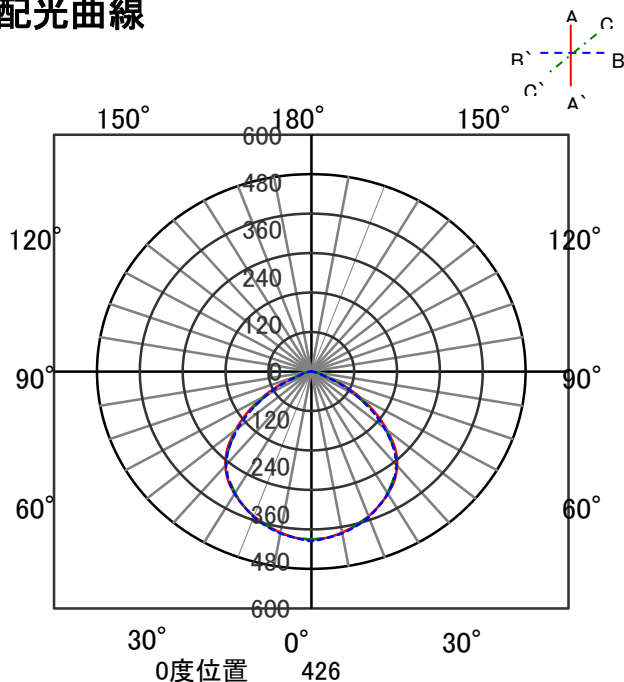

## 意匠図

器具品名	高天井RZ-Rダウンライト	保守率	
器具品番	LDRDL78N-WW-I-D	良	0.69
器具品番	LDRDL78N-WW-I-LI	中	0.67
器具品番	LDRDL78N-WW-I-LI	否	0.63
部品品番	-	器具効率	
器具光束	13700lm	上方向	0%
光源	-	下方向	100%
光源光束	一体型器具のため、器具光束表示	全方向	100%

## 照明率表

作業面照明率(×0.01)

反射率(%)	天井	80								70				50				30		0				
		70	50	30	10	70	50	30	10	50	30	10	30	10	30	10	30	10	0	0				
0.4	壁	48	45	35	34	28	27	23	47	44	35	33	27	27	23	34	33	27	27	23	27	26	23	21
0.6	床	30	10	30	10	30	10	10	30	10	30	10	30	10	10	30	10	30	10	10	30	10	10	0
0.8		78	71	64	60	55	53	48	76	69	63	59	54	52	47	61	58	53	52	47	52	51	47	45
1		87	78	74	68	65	62	56	84	77	72	68	64	61	56	70	66	63	60	56	61	60	56	54
1.25		95	85	83	77	75	70	65	93	83	82	76	74	70	65	79	74	72	69	65	70	68	64	62
1.5		100	88	89	81	81	75	70	97	87	87	80	80	75	70	83	78	77	73	69	75	72	69	67
2		108	94	98	88	90	83	78	104	92	95	87	89	82	78	91	85	85	81	77	82	79	76	74
2.5		112	97	104	92	97	88	84	109	96	101	91	95	87	84	96	89	91	86	83	88	84	82	79
3		115	99	108	95	102	91	87	111	98	105	94	99	90	87	99	92	95	89	86	91	87	85	82
4		119	101	113	98	108	95	92	115	100	110	97	105	94	91	104	95	100	92	90	95	91	89	86
5		122	103	117	100	112	98	95	117	102	113	99	109	97	94	106	97	103	95	93	98	93	92	89
7		124	105	120	102	117	100	99	120	103	116	101	113	99	98	109	99	107	98	96	101	96	95	92
10		126	106	123	104	121	103	101	122	104	119	103	117	102	100	112	101	110	100	99	103	98	97	94

## 配光曲線

## 直射水平面照度