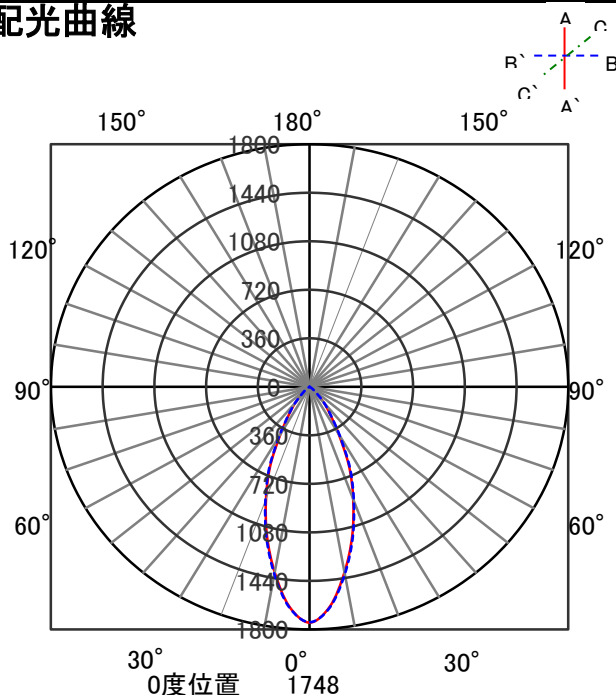

ECOHiLUX照明器具 配光データシート

意匠図

器具品名	ベースダウンライト	保守率	
器具品番	DL27WW9-15A4BW-D DL27WW9-15A4BW-DLS	良	0.69
部品品名	-	中	0.67
部品品番	-	否	0.63
		器具効率	
器具光束	2780lm	上方向	0%
光源	-	下方向	100%
光源光束	一体型器具のため、器具光束表示	全方向	100%

照明率表

		作業面照明率(×0.01)																												
反射率	天井	80								70						50				30				0						
	壁	70	10	30	50	30	10	10	10	70	10	30	50	30	10	10	10	50	10	30	50	30	10	10	10	30	10	10	10	0
室	床	30	10	30	10	30	10	10	10	30	10	30	10	30	10	10	10	30	10	30	10	30	10	10	10	30	10	10	10	0
	0.4	65	61	54	52	47	47	43	64	60	53	51	47	46	43	52	51	47	46	43	47	46	43	42	47	46	43	42		
	0.6	84	77	73	69	66	64	61	82	76	72	69	66	64	61	71	68	65	64	61	64	63	60	59	64	63	60	59		
	0.8	94	86	84	79	77	74	71	92	85	83	78	77	74	70	81	77	75	73	70	74	73	70	68	74	73	70	68		
	1	101	91	91	85	84	80	77	99	90	90	84	84	80	77	87	83	82	79	76	81	78	76	74	78	76	74	74		
	1.25	107	95	98	90	91	86	83	105	94	96	89	90	85	82	93	88	88	85	82	86	84	81	80	86	84	81	80		
	1.5	111	98	102	93	96	89	86	108	97	101	92	95	89	86	97	91	92	88	85	90	87	85	83	89	87	85	83		
	2	116	101	109	97	103	94	91	113	100	106	96	101	93	91	102	95	98	92	90	95	91	89	87	93	91	89	87		
	2.5	119	103	113	100	108	97	95	116	102	110	99	106	97	94	105	97	102	95	93	98	94	92	90	96	94	92	90		
	3	122	104	116	102	111	99	97	118	103	113	101	109	99	97	108	99	104	97	96	100	96	94	92	98	96	94	92		
	4	125	106	120	104	116	102	101	121	105	117	103	113	102	100	111	101	108	100	99	103	98	97	95	99	97	95	93		
	5	127	107	123	106	120	104	103	122	106	119	105	116	103	102	113	103	111	102	101	105	100	99	97	99	97	95	93		
	7	129	108	126	107	124	106	106	124	107	122	106	120	105	105	115	104	113	104	103	108	102	101	99	99	97	95	93		
	10	131	109	129	109	127	108	108	126	108	125	108	123	107	107	117	106	116	105	105	109	103	103	100	99	97	95	93		

配光曲線

直射水平面照度