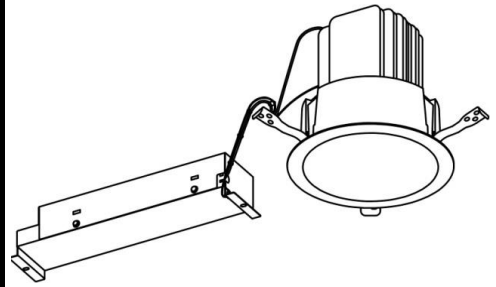

ECOHiLUX照明器具 配光データシート

意匠図

器具品名	ベースダウンライト	保守率	
器具品番	DL27WW9-15A4BW-D DL27WW9-15A4BW-DLS	良	0.69
部品品名	-	中	0.67
部品品番	-	否	0.63
		器具効率	
器具光束	2780lm	上方向	0%
光源	-	下方向	100%
光源光束	一体型器具のため、器具光束表示	全方向	100%

照明率表

		作業面照明率(×0.01)																												
反射率	天井	80								70						50				30				0						
	壁	70	10	30	50	30	10	10	10	70	10	30	50	30	10	10	10	50	10	30	50	30	10	10	10	30	10	10	10	0
室	床	30	10	30	10	30	10	10	10	30	10	30	10	30	10	10	10	30	10	30	10	30	10	10	10	30	10	10	10	0
	0.4	65	61	54	52	47	47	43	64	60	53	51	47	46	43	52	51	47	46	43	47	46	43	42	47	46	43	42		
	0.6	84	77	73	69	66	64	61	82	76	72	69	66	64	61	71	68	65	64	61	64	63	60	59	64	63	60	59		
	0.8	94	86	84	79	77	74	71	92	85	83	78	77	74	70	81	77	75	73	70	74	73	70	68	74	73	70	68		
	1	101	91	91	85	84	80	77	99	90	90	84	84	80	77	87	83	82	79	76	81	78	76	74	78	76	74	74		
	1.25	107	95	98	90	91	86	83	105	94	96	89	90	85	82	93	88	88	85	82	86	84	81	80	86	84	81	80		
	1.5	111	98	102	93	96	89	86	108	97	101	92	95	89	86	97	91	92	88	85	90	87	85	83	89	87	85	83		
	2	116	101	109	97	103	94	91	113	100	106	96	101	93	91	102	95	98	92	90	95	91	89	87	93	91	89	87		
	2.5	119	103	113	100	108	97	95	116	102	110	99	106	97	94	105	97	102	95	93	98	94	92	90	96	94	92	90		
	3	122	104	116	102	111	99	97	118	103	113	101	109	99	97	108	99	104	97	96	100	96	94	92	98	96	94	92		
	4	125	106	120	104	116	102	101	121	105	117	103	113	102	100	111	101	108	100	99	103	98	97	95	99	97	95	93		
	5	127	107	123	106	120	104	103	122	106	119	105	116	103	102	113	103	111	102	101	105	100	99	97	99	97	95	93		
	7	129	108	126	107	124	106	106	124	107	122	106	120	105	105	115	104	113	104	103	108	102	101	99	99	97	95	93		
	10	131	109	129	109	127	108	108	126	108	125	108	123	107	107	117	106	116	105	105	109	103	103	100	99	97	95	93		

配光曲線

直射水平面照度