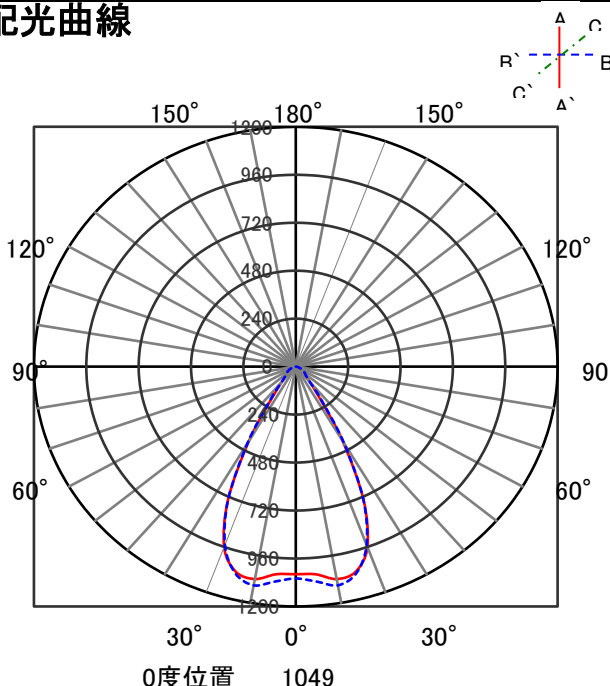

ECOHiLUX照明器具 配光データシート

| | | | |
|------|-----------------------------------|------|------|
| 器具品名 | S-triaスポットライトFOODEE 高照度/高演色タイプ | 保守率 | |
| 器具品番 | SP25FI-WSCW | 良 | 0.69 |
| 部品品名 | - | 中 | 0.67 |
| 部品品番 | - | 否 | 0.63 |
| 器具光束 | 2500lm | 器具効率 | |
| 光源 | - | 上方向 | 0% |
| 光源光束 | 一体型器具のため、器具光束表示 | 下方向 | 100% |
| | | 全方向 | 100% |

配光曲線

直射水平面照度