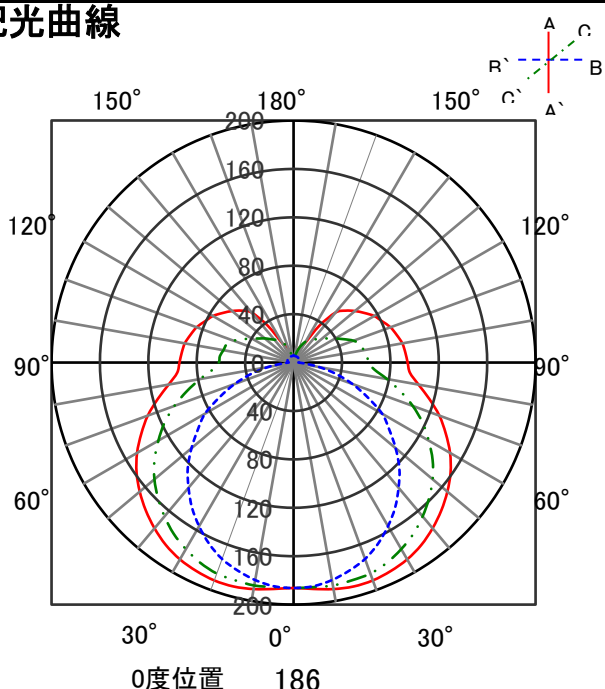

ECOHiLUX照明器具 配光データシート

意匠図

品名	ラインルクスエッジ ダクトレール型			保守率	
セット品番	-			良	0.83
光源品番	EGDR-27WW-12			中	0.81
器具品番	-			否	0.77
				器具効率	
器具光束	2760lm	最大取付間隔		上方向	22%
光源	LED	A-A	1.55 H	下方向	78%
光源光束	-	B-B	1.27 H	全方向	100%

照明率表

作業面照明率(×0.01)

反 射 率	天井		80						70						50						30		0			
	壁	床	70	50	30	10	10	30	50	70	10	30	50	70	10	30	50	70	10	30	50	70	10	30	10	0
0.4	41	38	28	27	20	20	15	39	36	26	25	19	19	15	24	23	18	18	14	16	16	13	10			
0.6	55	51	41	39	32	31	25	52	48	39	37	31	30	25	35	34	28	28	23	26	26	21	18			
0.8	65	59	50	47	40	38	32	61	56	47	45	38	37	31	43	41	35	34	29	32	32	27	23			
1	73	65	58	54	48	45	39	68	62	55	51	46	44	38	50	47	42	41	35	38	37	33	28			
1.25	81	72	66	61	56	53	46	76	68	63	58	54	51	45	57	53	49	47	42	45	44	39	34			
1.5	86	76	72	65	62	58	51	80	72	68	63	59	56	50	61	58	54	51	46	49	48	43	37			
2	93	81	81	73	72	65	59	88	78	77	70	68	63	58	69	64	62	58	54	56	54	50	43			
2.5	99	85	88	78	79	71	66	93	81	83	75	75	69	64	74	68	68	64	59	61	59	55	48			
3	102	88	93	81	84	75	70	96	84	87	78	80	72	68	78	72	72	67	63	65	62	59	51			
4	107	91	99	86	92	81	76	100	87	93	82	87	78	74	83	76	78	72	69	70	67	64	56			
5	110	93	103	89	97	84	80	103	89	97	85	92	81	78	86	79	82	75	72	73	70	67	59			
7	114	96	109	92	104	89	86	107	92	102	89	98	86	83	90	82	87	79	77	77	73	71	63			
10	117	98	113	95	109	93	90	110	94	106	92	103	89	87	94	85	91	83	81	81	77	75	66			

配光曲線

直射水平面照度