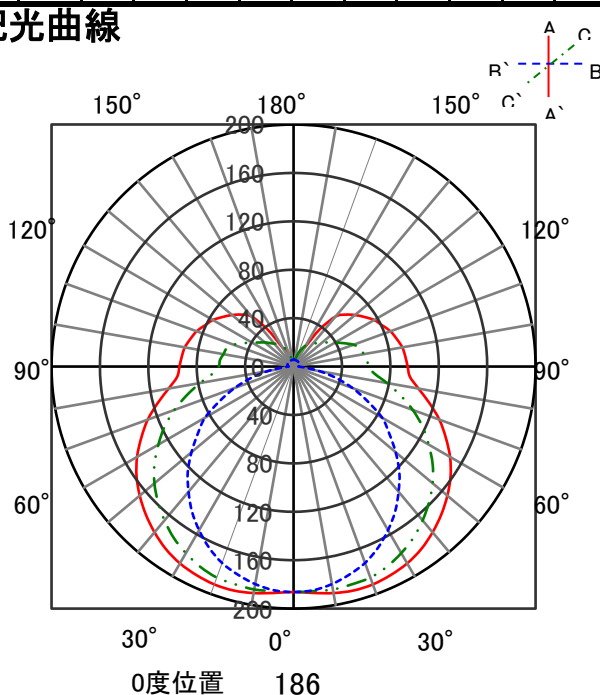

ECOHiLUX照明器具 配光データシート

意匠図

品名	ラインルクスエッジ ダクトレール型			保守率	
セット品番	-			良	0.83
光源品番	EGDR-27L30-12			中	0.81
器具品番	-			否	0.77
				器具効率	
器具光束	2700lm	最大取付間隔		上方向	22%
光源	LED	A-A	1.55 H	下方向	78%
光源光束	-	B-B	1.27 H	全方向	100%

照明率表

作業面照明率(×0.01)

反 射 率	天井	80								70								50				30		0	
		壁	70	50	30	10	70	50	30	10	50	30	10	10	30	10	30	10	0	0					
床	30	10	30	10	30	10	10	30	10	30	10	30	10	10	30	10	30	10	30	10	10	0	0		
室 指 数	0.4	41	38	28	27	20	20	15	39	36	26	25	19	19	15	24	23	18	18	14	16	16	13	10	
	0.6	55	51	41	39	32	31	25	52	48	39	37	31	30	25	35	34	28	28	23	26	26	21	18	
	0.8	65	59	50	47	40	38	32	61	56	47	45	38	37	31	43	41	35	34	29	32	32	27	23	
	1	73	65	58	54	48	45	39	68	62	55	51	46	44	38	50	47	42	41	35	38	37	33	28	
	1.25	81	72	66	61	56	53	46	76	68	63	58	54	51	45	57	53	49	47	42	45	44	39	34	
	1.5	86	76	72	65	62	58	51	80	72	68	63	59	56	50	61	58	54	51	46	49	48	43	37	
	2	93	81	81	73	72	65	59	88	78	77	70	68	63	58	69	64	62	58	54	56	54	50	43	
	2.5	99	85	88	78	79	71	66	93	81	83	75	75	69	64	74	68	68	64	59	61	59	55	48	
	3	102	88	93	81	84	75	70	96	84	87	78	80	72	68	78	72	72	67	63	65	62	59	51	
	4	107	91	99	86	92	81	76	100	87	93	82	87	78	74	83	76	78	72	69	70	67	64	56	
5	110	93	103	89	97	84	80	103	89	97	85	92	81	78	86	79	82	75	72	73	70	67	59		
7	114	96	109	92	104	89	86	107	92	102	89	98	86	83	90	82	87	79	77	77	73	71	63		
10	117	98	113	95	109	93	90	110	94	106	92	103	89	87	94	85	91	83	81	81	77	75	66		

配光曲線

直射水平面照度