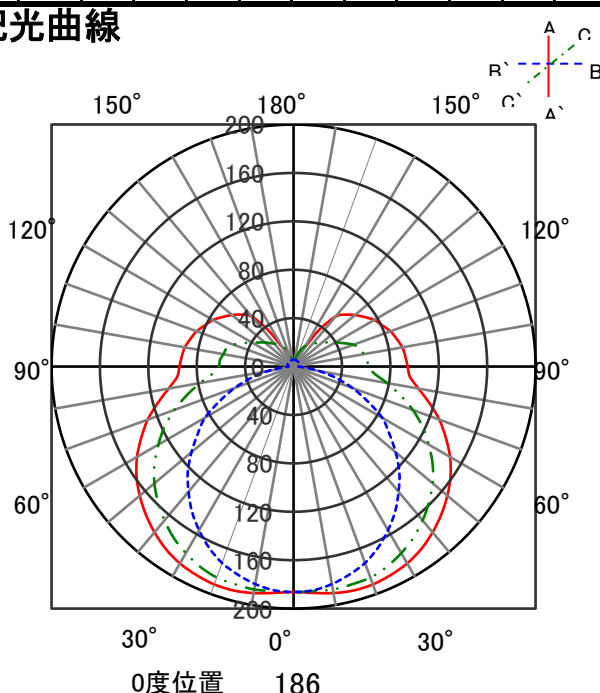

ECOHiLUX照明器具 配光データシート

意匠図

品名	ラインルクスエッジ ダクトレール型			保守率	
セット品番	-			良	0.83
光源品番	EGDR-33L27-09-LI			中	0.81
器具品番	-			否	0.77
				器具効率	
器具光束	3259.5lm	最大取付間隔		上方向	22%
光源	LED	A-A	1.55 H	下方向	78%
光源光束	-	B-B	1.27 H	全方向	100%

照明率表

作業面照明率(×0.01)

反 射 率	天井	80								70								50				30		0	
		壁	70	50	30	10	70	50	30	10	70	50	30	10	50	30	10	30	10	0	0				
床	30	10	30	10	30	10	10	30	10	30	10	30	10	10	30	10	30	10	10	30	10	10	0	0	
室 指 数	0.4	41	38	28	27	20	20	15	39	36	26	25	19	19	15	24	23	18	18	14	16	16	13	10	
	0.6	55	51	41	39	32	31	25	52	48	39	37	31	30	25	35	34	28	28	23	26	26	21	18	
	0.8	65	59	50	47	40	38	32	61	56	47	45	38	37	31	43	41	35	34	29	32	32	27	23	
	1	73	65	58	54	48	45	39	68	62	55	51	46	44	38	50	47	42	41	35	38	37	33	28	
	1.25	81	72	66	61	56	53	46	76	68	63	58	54	51	45	57	53	49	47	42	45	44	39	34	
	1.5	86	76	72	65	62	58	51	80	72	68	63	59	56	50	61	58	54	51	46	49	48	43	37	
	2	93	81	81	73	72	65	59	88	78	77	70	68	63	58	69	64	62	58	54	56	54	50	43	
	2.5	99	85	88	78	79	71	66	93	81	83	75	75	69	64	74	68	68	64	59	61	59	55	48	
	3	102	88	93	81	84	75	70	96	84	87	78	80	72	68	78	72	72	67	63	65	62	59	51	
	4	107	91	99	86	92	81	76	100	87	93	82	87	78	74	83	76	78	72	69	70	67	64	56	
5	110	93	103	89	97	84	80	103	89	97	85	92	81	78	86	79	82	75	72	73	70	67	59		
7	114	96	109	92	104	89	86	107	92	102	89	98	86	83	90	82	87	79	77	77	73	71	63		
10	117	98	113	95	109	93	90	110	94	106	92	103	89	87	94	85	91	83	81	81	77	75	66		

配光曲線

直射水平面照度