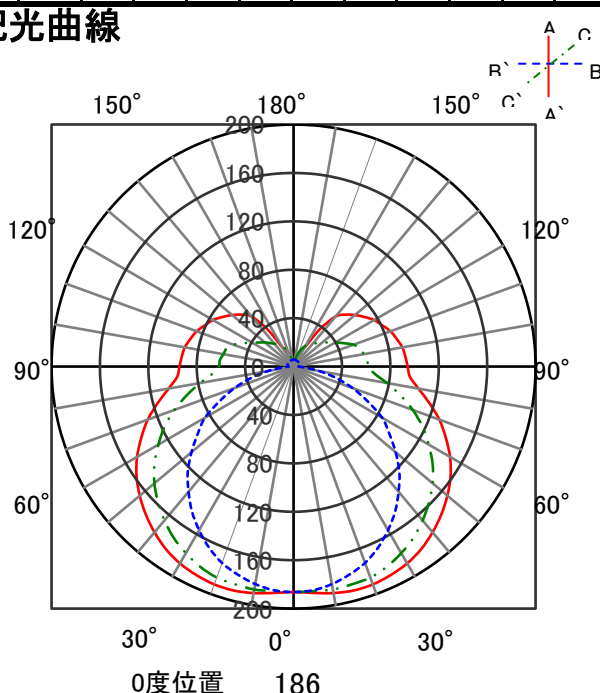

ECOHiLUX照明器具 配光データシート

意匠図

品名	ラインルクスエッジ ダクトレール型			保守率	
セット品番	-			良	0.83
光源品番	EGDR-18L27-06			中	0.81
器具品番	-			否	0.77
				器具効率	
器具光束	1740lm	最大取付間隔		上方向	22%
光源	LED	A-A	1.55 H	下方向	78%
光源光束	-	B-B	1.27 H	全方向	100%

照明率表

作業面照明率(×0.01)

反 射 率	天井	80								70								50				30		0	
		壁	70	50	30	10	70	50	30	10	50	30	10	50	30	10	30	10	0	0					
床	30	10	30	10	30	10	30	10	30	10	30	10	30	10	30	10	30	10	30	10	30	10	0	0	
室 指 数	0.4	41	38	28	27	20	20	15	39	36	26	25	19	19	15	24	23	18	18	14	16	16	13	10	
	0.6	55	51	41	39	32	31	25	52	48	39	37	31	30	25	35	34	28	28	23	26	26	21	18	
	0.8	65	59	50	47	40	38	32	61	56	47	45	38	37	31	43	41	35	34	29	32	32	27	23	
	1	73	65	58	54	48	45	39	68	62	55	51	46	44	38	50	47	42	41	35	38	37	33	28	
	1.25	81	72	66	61	56	53	46	76	68	63	58	54	51	45	57	53	49	47	42	45	44	39	34	
	1.5	86	76	72	65	62	58	51	80	72	68	63	59	56	50	61	58	54	51	46	49	48	43	37	
	2	93	81	81	73	72	65	59	88	78	77	70	68	63	58	69	64	62	58	54	56	54	50	43	
	2.5	99	85	88	78	79	71	66	93	81	83	75	75	69	64	74	68	68	64	59	61	59	55	48	
	3	102	88	93	81	84	75	70	96	84	87	78	80	72	68	78	72	72	67	63	65	62	59	51	
	4	107	91	99	86	92	81	76	100	87	93	82	87	78	74	83	76	78	72	69	70	67	64	56	
5	110	93	103	89	97	84	80	103	89	97	85	92	81	78	86	79	82	75	72	73	70	67	59		
7	114	96	109	92	104	89	86	107	92	102	89	98	86	83	90	82	87	79	77	77	73	71	63		
10	117	98	113	95	109	93	90	110	94	106	92	103	89	87	94	85	91	83	81	81	77	75	66		

配光曲線

直射水平面照度