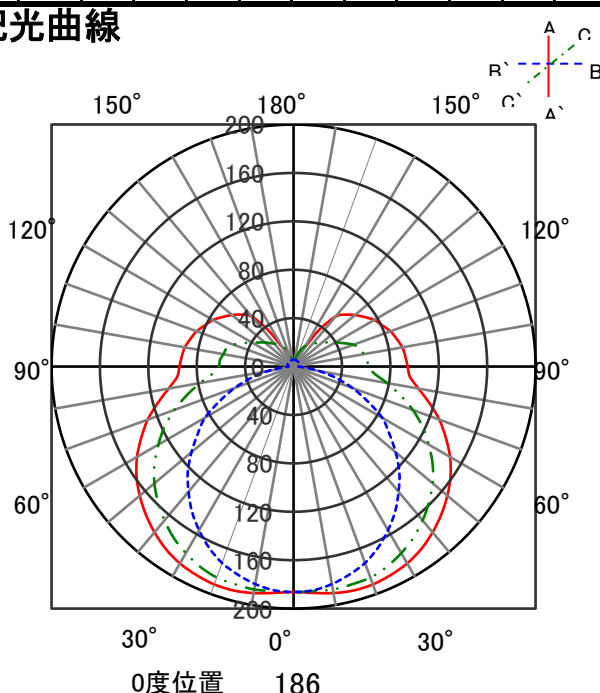

ECOHiLUX照明器具 配光データシート

意匠図

品名	ラインルクスエッジ ダクトレール型			保守率	
セット品番	-			良	0.83
光源品番	EGDR-13L27-06			中	0.81
器具品番	-			否	0.77
				器具効率	
器具光束	1300lm	最大取付間隔		上方向	22%
光源	LED	A-A	1.55 H	下方向	78%
光源光束	-	B-B	1.27 H	全方向	100%

照明率表

作業面照明率(×0.01)

反 射 率	天井	80								70								50				30				0	
		壁	70	50	30	10	70	50	30	10	50	30	10	50	30	10	30	10	10	30	10	0	0				
0.4	床	30	10	30	10	30	10	10	30	10	30	10	30	10	10	30	10	30	10	10	30	10	10	30	10	0	
0.6	0.4	41	38	28	27	20	20	15	39	36	26	25	19	19	15	24	23	18	18	14	16	16	13	10	0		
0.8	0.6	55	51	41	39	32	31	25	52	48	39	37	31	30	25	35	34	28	28	23	26	26	21	18	0		
1	0.8	65	59	50	47	40	38	32	61	56	47	45	38	37	31	43	41	35	34	29	32	32	27	23	0		
1.25	1	73	65	58	54	48	45	39	68	62	55	51	46	44	38	50	47	42	41	35	38	37	33	28	0		
1.5	1.25	81	72	66	61	56	53	46	76	68	63	58	54	51	45	57	53	49	47	42	45	44	39	34	0		
2	1.5	86	76	72	65	62	58	51	80	72	68	63	59	56	50	61	58	54	51	46	49	48	43	37	0		
2.5	2	93	81	81	73	72	65	59	88	78	77	70	68	63	58	69	64	62	58	54	56	54	50	43	0		
3	2.5	99	85	88	78	79	71	66	93	81	83	75	75	69	64	74	68	68	64	59	61	59	55	48	0		
4	3	102	88	93	81	84	75	70	96	84	87	78	80	72	68	78	72	72	67	63	65	62	59	51	0		
5	4	107	91	99	86	92	81	76	100	87	93	82	87	78	74	83	76	78	72	69	70	67	64	56	0		
7	5	110	93	103	89	97	84	80	103	89	97	85	92	81	78	86	79	82	75	72	73	70	67	59	0		
10	7	114	96	109	92	104	89	86	107	92	102	89	98	86	83	90	82	87	79	77	77	73	71	63	0		
	10	117	98	113	95	109	93	90	110	94	106	92	103	89	87	94	85	91	83	81	81	77	75	66	0		

配光曲線

直射水平面照度