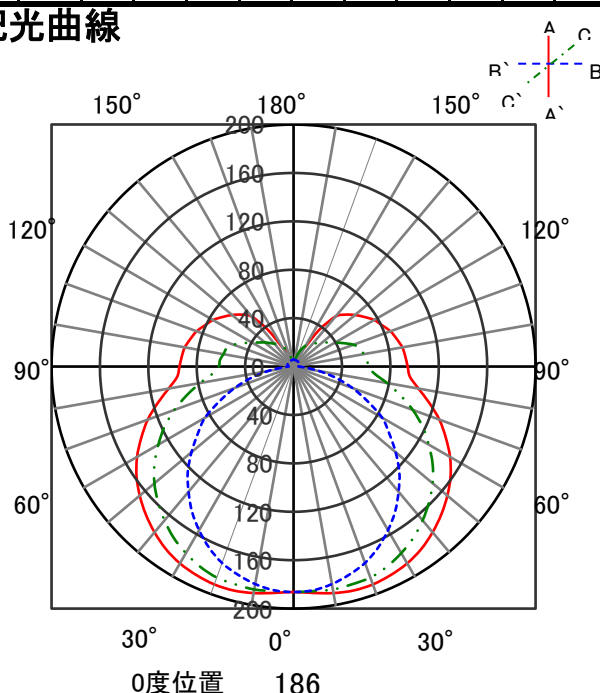

ECOHiLUX照明器具 配光データシート

意匠図

品名	ラインルクスエッジ ダクトレール型			保守率	
セット品番	-			良	0.83
光源品番	EGDR-13L30-06-LI			中	0.81
器具品番	-			否	0.77
				器具効率	
器具光束	1350lm	最大取付間隔		上方向	22%
光源	LED	A-A	1.55 H	下方向	78%
光源光束	-	B-B	1.27 H	全方向	100%

照明率表

作業面照明率(×0.01)

反 射 率	天井	80								70								50				30				0	
		壁	70	50	30	10	70	50	30	10	50	30	10	10	30	10	10	30	10	10	30	10	0	0			
床	30	10	30	10	30	10	10	30	10	30	10	30	10	10	30	10	30	10	10	30	10	10	30	10	0	0	
室 指 数	0.4	41	38	28	27	20	20	15	39	36	26	25	19	19	15	24	23	18	18	14	16	16	13	10			
	0.6	55	51	41	39	32	31	25	52	48	39	37	31	30	25	35	34	28	28	23	26	26	21	18			
	0.8	65	59	50	47	40	38	32	61	56	47	45	38	37	31	43	41	35	34	29	32	32	27	23			
	1	73	65	58	54	48	45	39	68	62	55	51	46	44	38	50	47	42	41	35	38	37	33	28			
	1.25	81	72	66	61	56	53	46	76	68	63	58	54	51	45	57	53	49	47	42	45	44	39	34			
	1.5	86	76	72	65	62	58	51	80	72	68	63	59	56	50	61	58	54	51	46	49	48	43	37			
	2	93	81	81	73	72	65	59	88	78	77	70	68	63	58	69	64	62	58	54	56	54	50	43			
	2.5	99	85	88	78	79	71	66	93	81	83	75	75	69	64	74	68	68	64	59	61	59	55	48			
	3	102	88	93	81	84	75	70	96	84	87	78	80	72	68	78	72	72	67	63	65	62	59	51			
	4	107	91	99	86	92	81	76	100	87	93	82	87	78	74	83	76	78	72	69	70	67	64	56			
5	110	93	103	89	97	84	80	103	89	97	85	92	81	78	86	79	82	75	72	73	70	67	59				
7	114	96	109	92	104	89	86	107	92	102	89	98	86	83	90	82	87	79	77	77	73	71	63				
10	117	98	113	95	109	93	90	110	94	106	92	103	89	87	94	85	91	83	81	81	77	75	66				

配光曲線

直射水平面照度