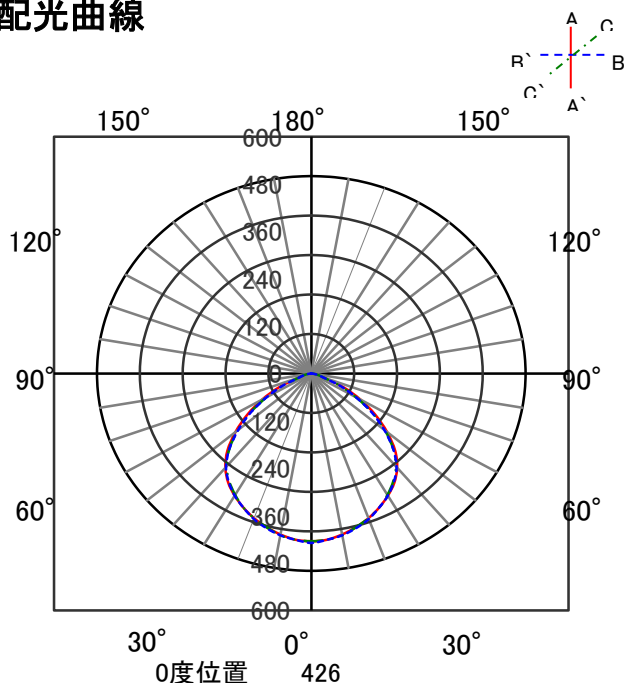

ECOHiLUX照明器具 配光データシート

意匠図

器具品名	高天井RZ-Rダウンライト	保守率	
器具品番	LDRDL78N-WW-I-D	良	0.69
器具品番	LDRDL78N-WW-I-LI	中	0.67
器具品番	LDRDL78N-WW-I-LI	否	0.63
部品品番	-	器具効率	
器具光束	13700lm	上方向	0%
光源	-	下方向	100%
光源光束	一体型器具のため、器具光束表示	全方向	100%

照明率表

作業面照明率(×0.01)

反射率	天井	80								70				50				30		0				
		70	10	30	10	30	10	30	10	70	10	30	10	50	10	30	10	30	10	0	0			
室 指 数	0.4	48	45	35	34	28	27	23	47	44	35	33	27	27	23	34	33	27	27	23	27	26	23	21
	0.6	67	62	53	51	45	44	39	65	61	53	50	45	43	39	51	49	44	43	38	43	42	38	37
	0.8	78	71	64	60	55	53	48	76	69	63	59	54	52	47	61	58	53	52	47	52	51	47	45
	1	87	78	74	68	65	62	56	84	77	72	68	64	61	56	70	66	63	60	56	61	60	56	54
	1.25	95	85	83	77	75	70	65	93	83	82	76	74	70	65	79	74	72	69	65	70	68	64	62
	1.5	100	88	89	81	81	75	70	97	87	87	80	80	75	70	83	78	77	73	69	75	72	69	67
	2	108	94	98	88	90	83	78	104	92	95	87	89	82	78	91	85	85	81	77	82	79	76	74
	2.5	112	97	104	92	97	88	84	109	96	101	91	95	87	84	96	89	91	86	83	88	84	82	79
	3	115	99	108	95	102	91	87	111	98	105	94	99	90	87	99	92	95	89	86	91	87	85	82
	4	119	101	113	98	108	95	92	115	100	110	97	105	94	91	104	95	100	92	90	95	91	89	86
5	122	103	117	100	112	98	95	117	102	113	99	109	97	94	106	97	103	95	93	98	93	92	89	
7	124	105	120	102	117	100	99	120	103	116	101	113	99	98	109	99	107	98	96	101	96	95	92	
10	126	106	123	104	121	103	101	122	104	119	103	117	102	100	112	101	110	100	99	103	98	97	94	

配光曲線

直射水平面照度