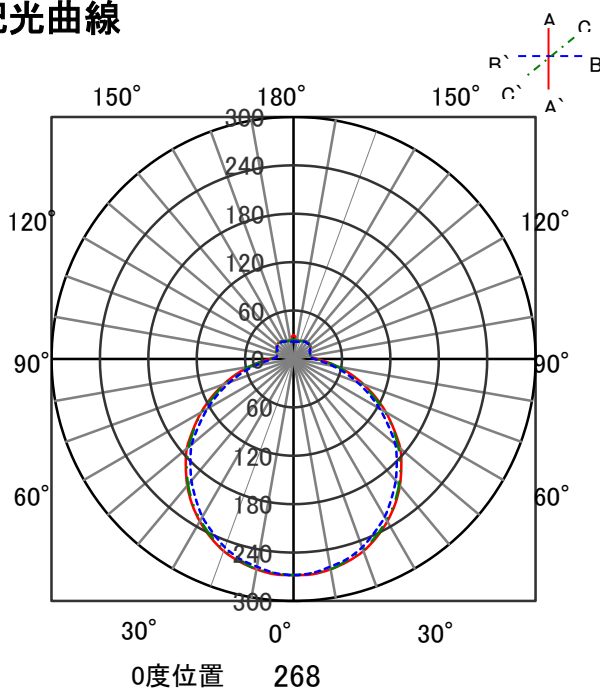

ECOHiLUX照明器具 配光データシート

意匠図

器具品名	シーリングライト			保守率	
器具品番	CL8DL-J1			良	0.69
部品品名	-			中	0.67
部品品番	-			否	0.63
				器具効率	
器具光束	lm	最大取付間隔		上方向	0%
光源	LED	AA	-	下方向	100%
光源光束	4000	BB	-	全方向	100%

照明率表

配光曲線

直射水平面照度