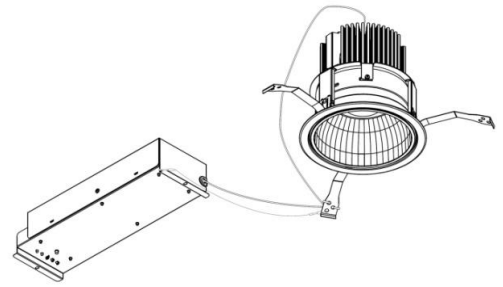

## 意匠図

器具品名	LEDダウンライト LAシリーズ		
器具品番	DL57N8-15W8W-D		
部品品名			
部品品番			
器具光束	5348lm		
光源			
光源光束	一体型器具の為、器具光束表示		