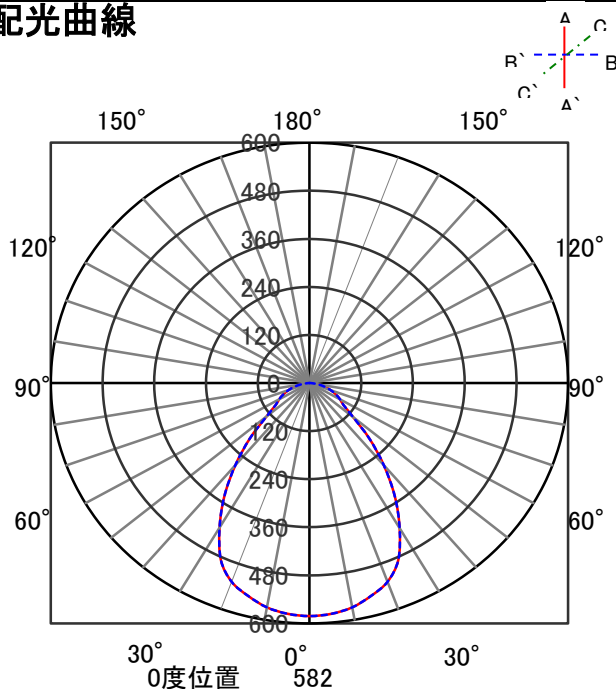

## 意匠図

器具品名	LEDダウンライト LAシリーズ		
器具品番	DL57N8-15W8W-D		
部品品名			
部品品番			
器具光束	5348lm		
光源			
光源光束	一体型器具の為、器具光束表示		

## 照明率表

		作業面照明率(×0.01)																							
反射率	天井	80								70				50				30		0					
	壁	70	10	30	10	30	10	10	10	70	10	30	10	30	10	10	50	10	30	10	10	30	10	10	0
室 指 数	床	30	10	30	10	30	10	10	10	30	10	30	10	30	10	10	50	10	30	10	10	30	10	10	0
	0.4	55	51	42	41	35	35	31	53	50	42	40	35	35	31	41	40	35	34	31	35	34	31	29	
	0.6	74	68	62	59	54	53	48	73	67	61	58	54	52	48	60	57	53	52	48	53	52	48	47	
	0.8	83	75	70	66	62	59	55	81	74	69	65	61	59	55	67	64	60	58	54	59	58	54	52	
	1	91	82	79	73	71	67	62	89	80	77	72	70	67	62	75	71	68	66	62	67	65	62	60	
	1.25	99	88	88	80	80	75	71	96	86	86	80	79	75	70	83	78	77	74	70	75	73	69	68	
	1.5	103	91	92	84	84	78	74	100	89	90	83	83	78	74	87	81	81	77	73	78	76	73	71	
	2	109	95	100	89	93	85	81	106	94	98	88	91	84	80	93	87	88	83	80	85	82	79	77	
	2.5	114	98	106	94	99	90	86	110	97	103	93	97	89	86	98	91	93	88	85	90	86	84	82	
	3	117	100	109	96	104	92	89	113	99	106	95	101	92	89	101	93	97	90	88	93	89	87	84	
4	120	102	114	99	109	96	94	116	101	111	98	107	95	93	105	96	101	94	92	97	92	90	88		
5	123	104	118	101	114	99	97	118	102	114	100	110	98	96	108	98	105	96	95	100	95	93	91		
7	125	105	122	104	119	102	100	121	104	118	102	115	101	99	111	100	108	99	98	103	97	96	94		
10	127	107	125	105	122	104	103	123	105	121	104	119	103	102	113	102	111	101	100	105	99	99	96		

## 配光曲線

## 直射水平面照度