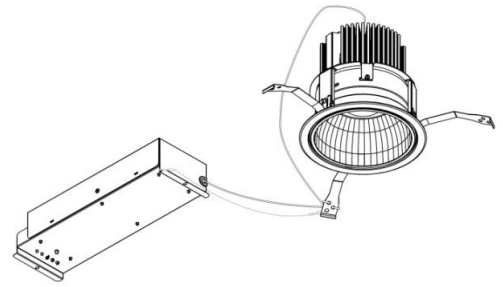

## 意匠図

器具品名	LEDダウンライト LAシリーズ		
器具品番	DL57W8-15W8W-D		
部品品名			
部品品番			
器具光束	4983lm		
光源			
光源光束	一体型器具の為、器具光束表示		