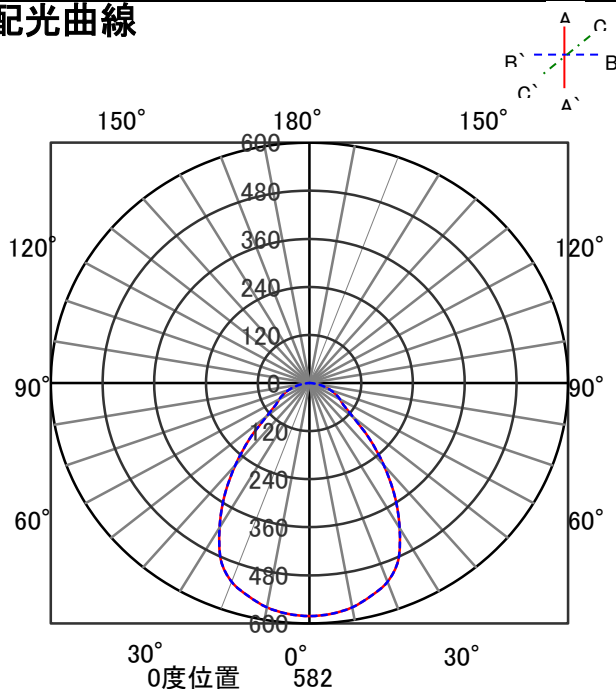

## 意匠図

器具品名	LEDダウンライト LAシリーズ		
器具品番	DL57W8-15W8W-D		
部品品名			
部品品番			
器具光束	4983lm		
光源			
光源光束	一体型器具の為、器具光束表示		

## 照明率表

		作業面照明率(×0.01)																						
反射率	天井	80								70				50				30		0				
	壁	70	50	30	10	70	50	30	10	70	50	30	10	50	30	10	30	10	0					
床	30	10	30	10	30	10	10	30	10	30	10	30	10	30	10	30	10	10	30	10	10	0		
室 指 数	0.4	55	51	42	41	35	35	31	53	50	42	40	35	35	31	41	40	35	34	31	35	34	31	29
	0.6	74	68	62	59	54	53	48	73	67	61	58	54	52	48	60	57	53	52	48	53	52	48	47
	0.8	83	75	70	66	62	59	55	81	74	69	65	61	59	55	67	64	60	58	54	59	58	54	52
	1	91	82	79	73	71	67	62	89	80	77	72	70	67	62	75	71	68	66	62	67	65	62	60
	1.25	99	88	88	80	80	75	71	96	86	86	80	79	75	70	83	78	77	74	70	75	73	69	68
	1.5	103	91	92	84	84	78	74	100	89	90	83	83	78	74	87	81	81	77	73	78	76	73	71
	2	109	95	100	89	93	85	81	106	94	98	88	91	84	80	93	87	88	83	80	85	82	79	77
	2.5	114	98	106	94	99	90	86	110	97	103	93	97	89	86	98	91	93	88	85	90	86	84	82
	3	117	100	109	96	104	92	89	113	99	106	95	101	92	89	101	93	97	90	88	93	89	87	84
	4	120	102	114	99	109	96	94	116	101	111	98	107	95	93	105	96	101	94	92	97	92	90	88
5	123	104	118	101	114	99	97	118	102	114	100	110	98	96	108	98	105	96	95	100	95	93	91	
7	125	105	122	104	119	102	100	121	104	118	102	115	101	99	111	100	108	99	98	103	97	96	94	
10	127	107	125	105	122	104	103	123	105	121	104	119	103	102	113	102	111	101	100	105	99	99	96	

## 配光曲線

## 直射水平面照度